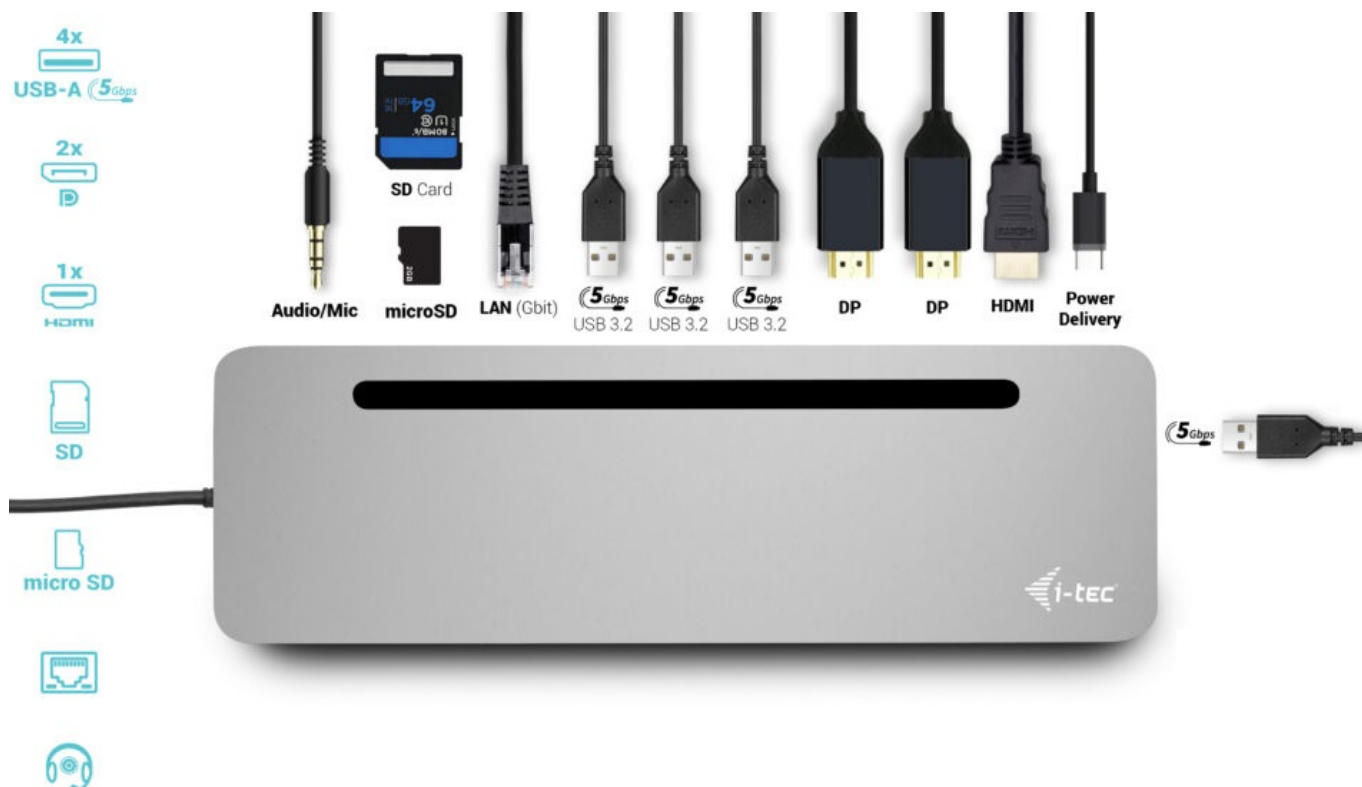

I-TEC USB-C METAL ERGONOMIC DOCK 100W

Cena celkem:

1 999 Kč**(bez DPH: 1 652 Kč)**

Kód zboží:

DOCTEC0080

Part No.:

C31FLAT2PDPRO

Záruka:

24 měs.

Stav:

Nové zboží

Popis

Dokovací stanice i-tec USB-C pro nejnáročnější uživatele

Profesionální dokovací stanice i-tec USB-C Metal Ergonomic Dock se vyznačuje pevnou kovovou konstrukcí, která nabízí **integrováný 60cm kabel USB-C**. Díky tomu je kompatibilní s notebooky a tablety s rozhraním **USB-C** a s podporou **Thunderbolt 4**. **Napájení až 100 W** je ideální pro celou řadu moderních a enormně výkonných zařízení. Konektory **DisplayPort** a **HDMI** podporují připojení až trojice externích monitorů 4K nebo jeden displej 5K/60 Hz.

Kromě toho máte k dispozici také **velký počet portů USB** nebo **slot pro microSD a SD karty**. Bez problémů tak připojíte velké množství periferních zařízení, a ještě si užijete vysokorychlostní přenos dat. **Extrémně výkonná dokovací stanice i-tec USB-C Metal** podporuje také vysokorychlostní připojení k síti. Pro připojení sluchátek nebo externích reproduktorů vám poslouží **kombinovaný 3,5mm audio konektor**.

I-TEC USB-C Metal Ergonomic Dock 100 W

Ergonomická kovová dokovací stanice podporující připojení až **tří monitorů**. K počítači či notebooku se připojuje pomocí **USB-C portu s podporou Thunderbolt 4** a je tak schopná na podporovaných zařízeních přenášet i napájení **až 100 W**. Vysokorychlostní přístup k internetu lze realizovat skrze přítomný **RJ-45** port. Pro připojení periférií jsou přítomny **čtyři USB 3.0 porty**. Pro připojení sluchátek či mikrofону pak slouží **kombinovaný 3,5 mm konektor**. Potěší také **slot pro SD a microSD karty**. Dock lze použít i jako praktický stojan pro notebook.