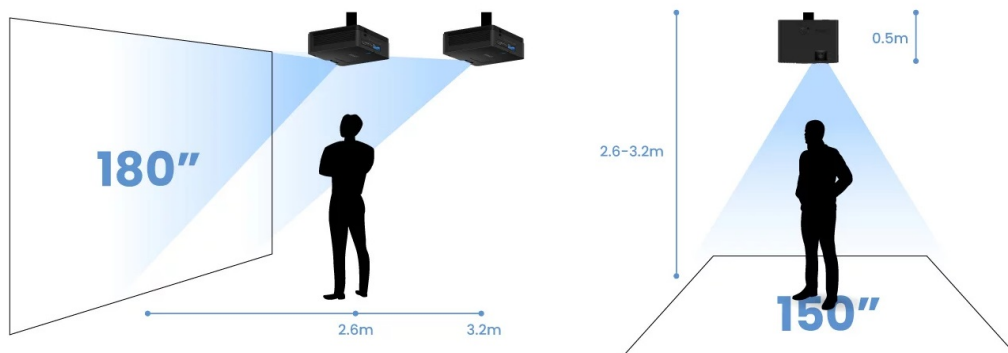

## Popis

**BenQ LH600ST - podívejte se na velké projekce z krátké projekční vzdálenosti**

**Projektor BenQ LH600ST** pro kvalitní snímky ve **Full HD rozlišení na krátkou projekční vzdálenost**. Díky tomu se uplatní i v omezených prostorech a je ideální řešením pro rozmanité příležitosti. Krátká projekční vzdálenost podporuje **flexibilní instalaci v jakékoli místnosti**. Již na vzdálenost 2,7 metrů vykouzlí obraz o velikosti okolo 180 palců. Efektivně tak zabraňuje vrhání stínů na promítaný obraz. **Projektor BenQ LH600ST** nabízí funkce pro korekci obrazu, **snadné přepínání poměru stran** nebo podporu pro bezdrátovou projekci skrze **rozhraní USB a Wi-Fi dongle**. V kompaktním provedení je ukryt také **integrováný reproduktor s celkovým výkonem 10 W** pro plnohodnotné ozvučení obsahu.

## BenQ LH600ST

Projektor s Full HD rozlišením **1920 × 1080 px**, jasnem **2500 ANSI lumenů**, kontrastním poměrem **20 000 : 1** a 95 % pokrytím normy **Rec. 709** pro mnohem realističtější barvy a věrný obraz. Projektor dokáže zobrazit jakékoliv scény ve 2D i **3D**. Díky korekci lichoběžníkového zkreslení můžete mít obraz přesně tam, kde potřebujete. O základní ozvučení se stará integrovaný **reproduktor** s výkonem 10 W.

### ZÁKLADNÍ SPECIFIKACE

**Technologie projektoru:** DLP

**Rozlišení:** 1920 × 1080 px

**Jas:** 2500 ANSI lumenů

**Kontrastní poměr:** 20000 : 1

**Rozhraní:** 2× HDMI, 1× USB, 1× USB (pro Wi-Fi dongle), 1× audio výstup, 1× RS-232