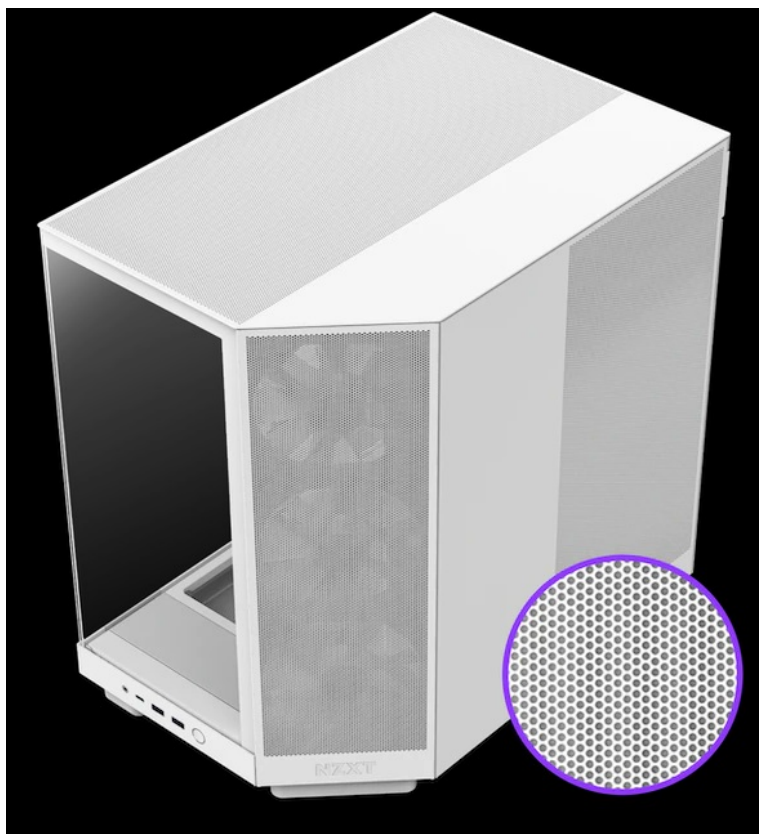

24 měs.

Stav:

Nové zboží

Popis

NZXT H6 Flow - správná skříň pro uhlazené a výkonné PC

Počítačová skříň **NZXT H6 Flow** v provedení Middle Tower je vhodná pro stavbu moderních PC systémů s důrazem na efektivní chlazení a vnitřní uspořádání. Vyznačuje se inovativním **dvoukomorovým provedením**, který zlepšuje tepelný výkon a pomáhá s chlazením vložených komponent, a to včetně procesoru. Kromě toho se podílí také na celkové estetice systému a díky **systému správy kabeláže** je instalace součástek snadná a vše působí přehledně.

Prosklený panel vám zprostředkuje pohled dovnitř skříně a kontrolu klíčových komponent během chodu. **Skříň NZXT H6 Flow** je v základu vybavena **trojicí 120mm ventilátorů**, které jsou umístěny v optimální pozici pro dosažení potřebného chlazení od prvních sekund vysoké zátěže. **Perforovaný panel** zajistí ideální proudění vzduchu.

NZXT H6 Flow

Elegantní počítačová skříň nabízí stylovou **prosklenou bočnici a čelo**, perforovaný panel a prvotřídní kovovou konstrukci. Osazení komponentami je lehké díky **systemu správy kabeláže**, kabely tedy nikde zbytečně nepřekáží. Skříň je osazena **třemi 120mm ventilátory**. Potěší také možnost rozšíření o dalších šest ventilátorů. Samozřejmostí jsou prachové filtry. Důmyslné řešení umožňuje pohodlné umístění **až 360 mm dlouhého výměníku vodního chlazení na horní straně** nebo **až 120 mm dlouhého výměníku na zadní straně**. Ve skříni je dostatek prostoru pro chladič CPU do výšky až 163 mm a grafickou kartu o délce až 365 mm. Na přední straně jsou **dva USB 3.0 porty, USB-C port** a kombinovaný audio port sluchátek a mikrofonu. Skříň je dodávána **bez zdroje**.

Ilustrační foto - Zobrazené komponenty na úvodní fotografii nejsou součástí balení.

ZÁKLADNÍ SPECIFIKACE

Provedení skříně: Middle Tower

Interní pozice: 1 × 3,5", 2 × 2,5"

Kompatibilita základní desky: ATX, Micro ATX, Mini ITX