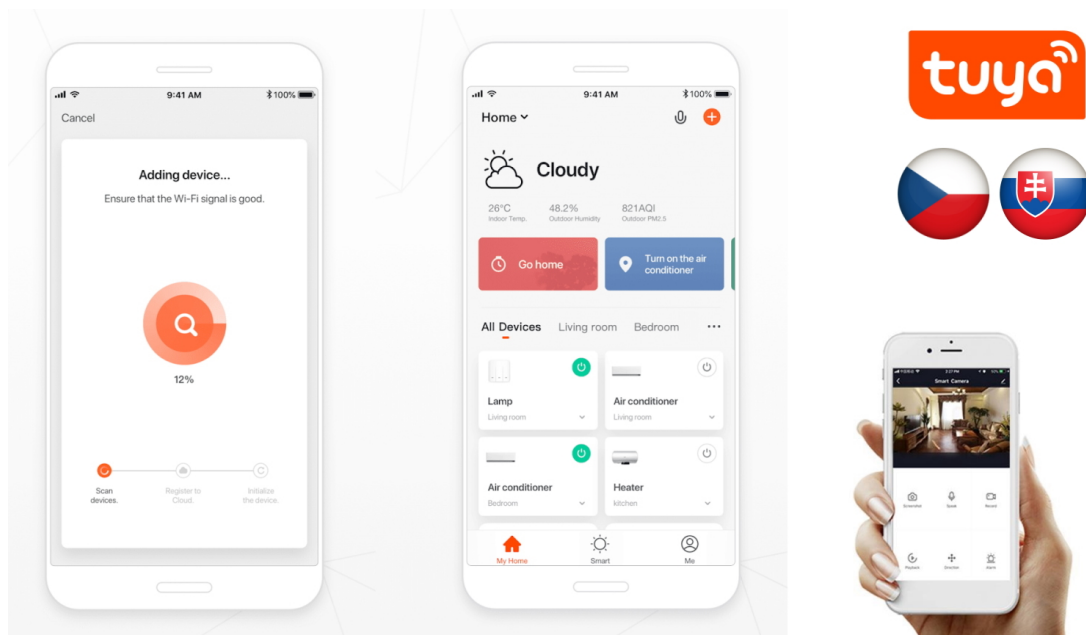

24 měs.

Stav:

Nové zboží

Popis

IMMAX NEO SMART senzor přítomnosti

Chytrý senzor přítomnosti, který **detekuje pohyb a úroveň osvětlení**. Jeho napájení je řešeno USB-C portem a uchycení pomocí 3M lepicí pásky. Zařízení lze spárovat s jinými produkty rodiny **Immax NEO** a vytvořit tak inteligentní domácnost. Systém je plně kompatibilní se systémy iOS, Android, Amazon Alexa, Apple Siri zkratky, Google Assistant, TUYA a LIDL.

Obsah balení: senzor, magnetický držák, USB-C kabel (2 m), uživatelský manuál.

Pozor! Toto není Wi-Fi senzor, vyžaduje chytrou bránu Immax NEO, popřípadě jiný hub/bridge/gateway na platformě TUYA, který komunikuje pomocí standardu ZigBee 3.0.

Aplikace dostupná pro: Android, iOS

Stupeň krytí: IP20

Rozměry: 50 × 50 × 27 mm

TuyaSmart:

[Aplikace pro Android](#)

[Aplikace pro iOS](#)
