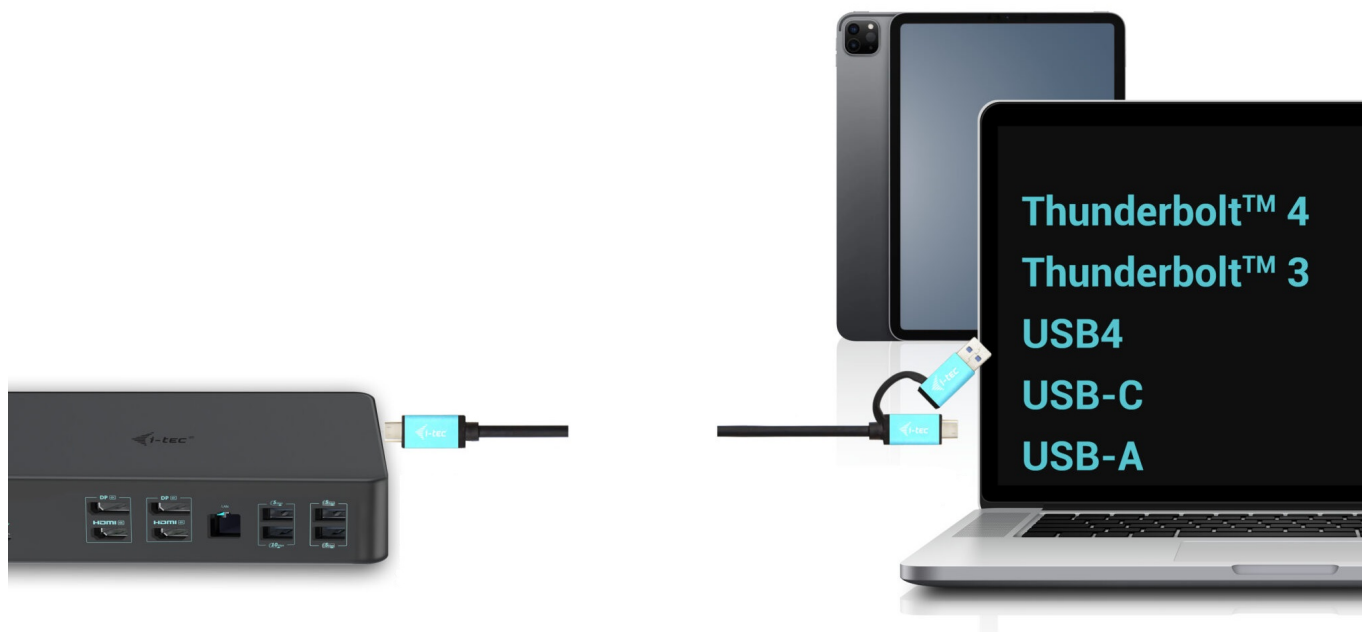

24 měs.

Stav:

Nové zboží

Popis

Dokovací stanice i-tec - extra rychlé porty do každé kanceláře

Univerzální dokovací stanice i-tec Thunderbolt 3 Professional Dual 4K, která je díky bohaté nabídce konektorů kompatibilní s notebooky, tablety externími monitory apod. Podporuje vysoký výkon **až 1000 W Power Delivery**, díky čemuž je vhodná pro profesionální použití.

Disponuje rozhraním **DisplayPort**, **HDMI** a samozřejmě také **USB**. Nechybí ani **GLAN Ethernet** s vysokorychlostním připojením k internetu. Kombinovaný audio vstup a výstupní konektor pro rychlé a jednoduché připojení headsetu nebo reproduktorů.

I-TEC Thunderbolt 3 Professional Dual 4K Dock 100 W

Výkonná kancelářská dokovací stanice nabízející množství praktických portů. K počítači či notebooku se připojuje pomocí konektoru **Thunderbolt 3/4** a je tak schopná na podporovaných zařízeních přenášet i napájení **až 100 W**. Pomocí přiložené redukce lze připojit i skrze konektor USB 3.0, v takovém případě není nabíjení podporováno. K dokovací stanici lze připojit až **dva 4K monitory** skrze porty **HDMI** a **DisplayPort**. Vysokorychlostní přístup k internetu zajišťuje přítomný **RJ-45** port. **Tři USB 3.0, dva USB 3.1** a **dva USB-C** porty poslouží pro připojení vašich periférií. Pro připojení sluchátek či mikrofonu pak slouží **kombinovaný 3,5 mm konektor**. Zajistě potěší i podpora **VESA** držáku pro přichycení za monitor.

Součástí balení je napájecí adaptér 150 W a kabel USB-C na USB-C/USB-A (100 cm).

ZÁKLADNÍ SPECIFIKACE

Porty: 2× DisplayPort, 2× HDMI, 2× USB-C, 2× USB 3.1, 3× USB 3.0, 1× RJ-45, 1× kombinovaný port sluchátek a mikrofonu