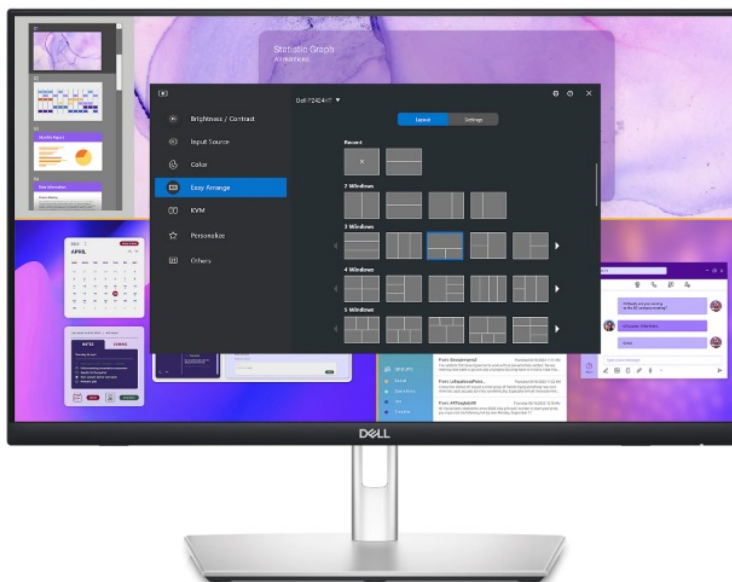

36 měs.

Stav:

Nové zboží

Popis

Vysoké pracovní nasazení díky dotykovému displeji Dell Professional P2424HT

Dotykový LED monitor Dell Professional P2424HT, který podpoří vaši produktivitu. Poskytne vám plochu s **úhlopříčkou 24 palců**, která vám přehledně zprostředkuje aplikace, multimediální obsah nebo internetové stránky v ostrém **Full HD rozlišení**. Díky **dotykovému displeji** je kontrola a ovládání obrazovky rychlé a intuitivní. Ovládněte pracovní postupy a dokončete své projekty včas a přirozeně. Kromě kvalitního zobrazení potěší **monitor Dell Professional P2424HT** také svou výbavou a konektivitou. Disponuje **integrováním reproduktorem** o celkovém výkonu 3 W pro standardní ozvučení.

Nechybí rozhraní pro **připojení k internetu skrze RJ-45** a další porty pro moderní konektivitu **USB-C, DisplayPort** a další. Speciálně navržený **výškově nastavitelný stojan** umožní bezproblémovou práci a využití celé plochy na maximum. Snadno se přizpůsobí činnosti v sedě, takže máte k dispozici celou obrazovku. Pomocí dotyku prstů můžete surfovat po internetu, tvořit poznámky, plynule využívat gesta, posouvat, přejíždět a další úkony zcela intuitivně. **Technologie ComfortView Plus** snižuje množství modrého světla a chrání vaše oči při každodenní práci a dlouhodobém sledování.

Dell Professional P2424HT

Dotykový LED monitor s úhlopříčkou **23,8"** disponující Full HD rozlišením **1920 x 1080** obrazových bodů s poměrem stran **16 : 9**. Nabízí jas **300 cd/m²**, kontrastní poměr **1000 : 1**, dobu odezvy **8 ms** a pokrytí 99 % sRGB barevné palety. Pozorovací úhly **178° horizontálně i vertikálně** zaručí skvělou viditelnost z jakéhokoliv úhlu. O základní ozvučení se stará

ZÁKLADNÍ SPECIFIKACE

Typ panelu: IPS

Úhlopříčka: 23,8"

Poměr stran: 16 : 9

Rozlišení: 1920 × 1080 px

Kontrastní poměr: 1000 : 1

Doba odezvy: 8 ms

Rozhraní: 1× HDMI, 1× DisplayPort, 3× USB 3.0, 2× USB-C, 1× RJ-45, 1× sluchátkový výstup