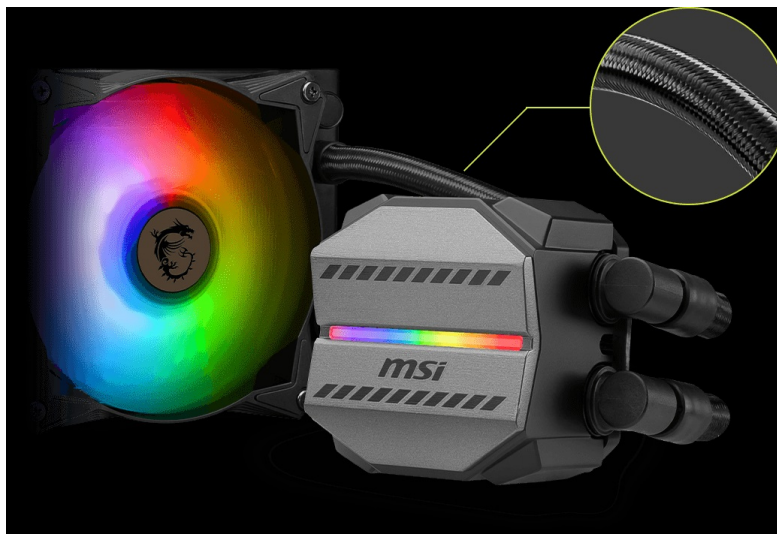

36 měs.

Stav:

Nové zboží

Popis

Bojujte v každé hře se ctí s vodním chladičem MSI MAG Core Liquid M240

Vodní chladič MSI MAG Core Liquid M240 požene PC sestavu do jakékoli herní výzvy. **Měděná deska** svým designem plně pokryje procesor a současně podporuje rychlý odvod tepla. Díky odolnému 3fázovému motoru v jádru čerpadla **eliminuje nadměrné vibrace** a umožní dlouhodobý provoz. Pokročilý design ventilátoru efektivně rozptýluje teplo a ve výbavě nechybí ani hadice, které jsou díky zesílenému síťování vysoce odolné.

Intel
LGA1700
COMPATIBLE

AMD
AM5
COMPATIBLE

Chladič MSI MAG Core Liquid M240 je osazen **ventilátory, které dosahují až 2000 ot/min**, čímž umožňují mimořádný chladicí výkon a průtok vzduchu. Ventilátory jsou vybaveny **kuličkovými ložisky**, které podporují delší životnost. **Lopatky z kvalitního akrylátu** umožňují stylové ARGB osvětlení.

MSI MAG CoreLiquid M240

Vodní chladič určený pro chlazení široké škály procesorů. Vyznačuje se vysokou kvalitou, výkonem a spolehlivostí. Disponuje **dvěma 120 mm** velkými ventilátory a čerpadlem s **ARGB** podsvícením. Odolné opletené hadice díky dostatečně širokému průměru zaručují **plynulý průtok** chladicí kapaliny.