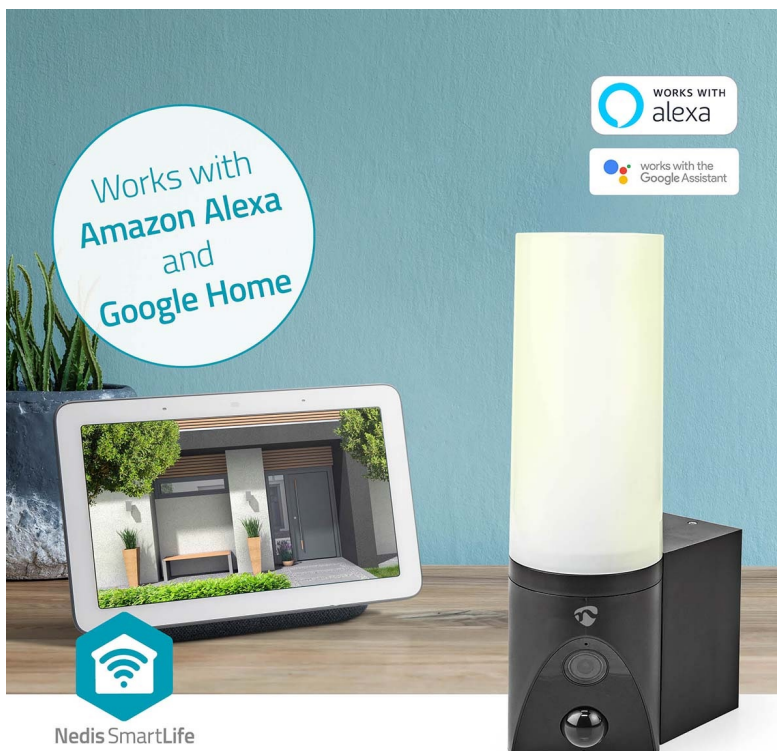

24 měs.

Stav:

Nové zboží

Popis

Nedis WIFICOL20BK pro monitoring venkovního prostoru

Venkovní IP kamera Nedis WIFICOL20BK s integrovaným LED světlem, se kterou máte dohled nad vším, co se děje okolo vašeho domu. Sledujte veškeré dění v reálném čase skrze aplikaci a v ostrém **Full HD rozlišení**. Díky **slotu pro microSD kartu** můžete nahrávky ukládat. Kromě fyzického úložiště lze využít **také cloudové řešení**.

Integrovaní **LED světlo o výkonu 1000 lumenů** zajistí kvalitní osvětlení široké oblasti v případě, že detekuje pohyb. Skrze aplikaci rychle a jednoduše nastavíte celou řadu parametrů a plánů, podle kterých IP kamera **Nedis WIFICOL20BK** pracuje. Rozsah detekce tak například můžete upravit tak, aby nedocházelo k nechtěným poplachům. Součástí **kamery Nedis WIFICOL20BK** je rovněž **mikrofon** a **reproduktor** pro obousměrnou komunikaci. Pohodlně tak plní funkci **interkomu**.

Nedis WIFICOL20BK

IP kamera **s mikrofonom a reproduktorem** je navržena pro sledování prostor ve vysokém rozlišení obrazu **Full HD 1080p při 20 fps**. Kameru snadno namontujete na stěnu vašeho domu, odkud bude svým snímačem **1/2,9" CMOS** pořizovat záznamy v **zorném úhlu 120°**. V případě potřeby nočního vidění jsou k dispozici **IR LED diody** s účinností **až 10 m**. Všechny záznamy lze automaticky odesílat na cloudové úložiště (na základě předplatného), nebo na kartu **microSD** do kapacity až 128 GB. Podpora **obousměrné komunikace** vám umožňuje dokonce vést rozhovor s někým, kdo je před kamerou. Integrovaný senzor umožňuje **detekci zvuku a pohybu**, programovatelnou na základě doby a oblasti. Vodotěsné kovové pouzdro s krytím **IP65** umožňuje vnitřní i venkovní použití. Kamera je dodávána s předinstalovaným napájecím kabelem, díky tomu ji stačí namontovat na zeď a zapojit. Navíc disponuje funkcí automatizace domácnosti díky podpoře **Google Assistant a Amazon Alexa**.