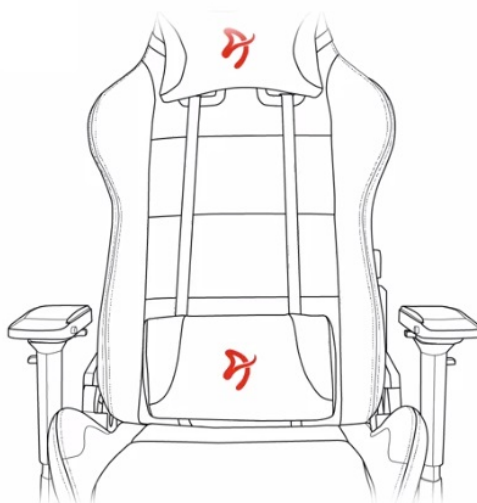

24 měs.

Stav:

Nové zboží

Popis

Arozzi VERNAZZA Soft PU - pohodlné sezení, které se neodmítá

Herní židle Arozzi VERNAZZA Soft PU, která si vás získá svou univerzálností a pokročilou ergonomií. Židle z modelové řady Soft PU jsou **potáženy kvalitní syntetickou kůží**, která se díky **hladkému povrchu snadno čistí** a nevyžaduje zvýšenou údržbu. Skvrny nebo rozlitou kapalinu rychle a jednoduše setřete. Další předností tohoto materiálu je **zvýšená odolnost**. Židle **Arozzi VERNAZZA Soft PU** s přehledem odolává zubu času a je ideální jak do domácího, tak komerčního prostředí. O vaše pohodlí se postará **prostorný sedák**, který je vhodný pro rozmanité typy a velikosti těla. Ve spojení s ergonomií vytváří **ideální prostředí pro náročnou práci i dlouhé hodiny hraní**.

Funkční ergonomie pro každého

Židle Arozzi VERNAZZA Soft PU disponuje **nastavitelnou výškou sedadla**, takže se při hraní nebo práci na PC nemusíte

vznášet. **Nastavitelná opěrka zad** se přizpůsobí pracovní zátěži i odpočinku po obědě nebo likvidaci finálního bossa. Zada vám kryje **dvojice opěrných polštářků** v kritických oblastech hlavy a beder. Další ergonomické prvky představují **nastavitelné loketní opěrky**. Samozřejmostí je **robustní konstrukce**. Kovový rám zajišťuje extrémní pevnost a odolnost s **nosností až 145 kg**. **Naklápěcí mechanismus** s funkcí uzamykání vám umožní řádně se uvelebit v preferovaném úhlu a užít si naplno multimediální zážitky. Nechybí ani možnost **houpání**.

ZÁKLADNÍ SPECIFIKACE

Nastavitelná výška sedadla: 47-57 cm

Výška židle: 133-143 cm

Šířka sedáku: 32 cm

Hloubka sedáku: 50 cm

Výška opěradla: 86 cm

Nosnost: 145 kg

Hmotnost: 26 kg