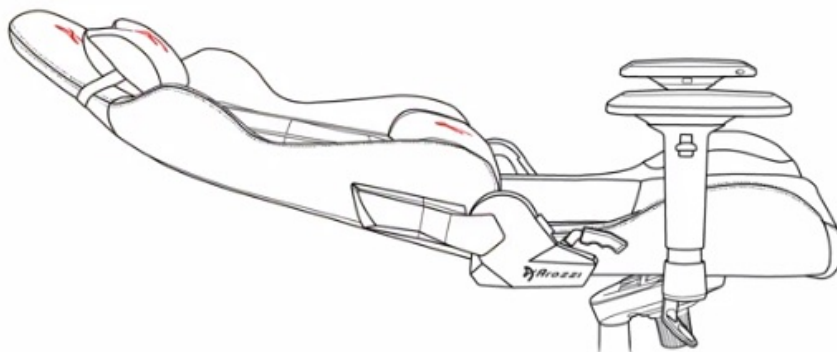

24 měs.

Stav:

Nové zboží

Popis

Arozzi VERNAZZA Soft PU - pohodlné sezení, které se neodmítá

Herní židle Arozzi VERNAZZA Soft PU, která si vás získá svou univerzálností a pokročilou ergonomií. Židle z modelové řady Soft PU jsou **potáženy kvalitní syntetickou kůží**, která se díky **hladkému povrchu snadno čistí** a nevyžaduje zvýšenou údržbu. Skvrny nebo rozlitou kapalinu rychle a jednoduše setřete. Další předností tohoto materiálu je **zvýšená odolnost**. Židle **Arozzi VERNAZZA Soft PU** s přehledem odolává zubu času a je ideální jak do domácího, tak komerčního prostředí. O vaše pohodlí se postará **prostorný sedák**, který je vhodný pro rozmanité typy a velikosti těla. Ve spojení s ergonomií vytváří **ideální prostředí pro náročnou práci i dlouhé hodiny hraní**.

Funkční ergonomie pro každého

Židle Arozzi VERNAZZA Soft PU disponuje **nastavitelnou výškou sedadla**, takže se při hraní nebo práci na PC nemusíte

vznášet. **Nastavitelná opěrka zad** se přizpůsobí pracovní zátěži i odpočinku po obědě nebo likvidaci finálního bossa. Zada vám kryje **dvojice opěrných polštářků** v kritických oblastech hlavy a beder. Další ergonomické prvky představují **nastavitelné loketní opěrky**. Samozřejmostí je **robustní konstrukce**. Kovový rám zajišťuje extrémní pevnost a odolnost s **nosností až 145 kg**. **Naklápěcí mechanismus** s funkcí uzamykání vám umožní řádně se uvelebit v preferovaném úhlu a užít si naplno multimediální zážitky. Nechybí ani možnost **houpání**.

ZÁKLADNÍ SPECIFIKACE

Nastavitelná výška sedadla: 47-57 cm

Výška židle: 133-143 cm

Šířka sedáku: 32 cm

Hloubka sedáku: 50 cm

Výška opěradla: 86 cm

Nosnost: 145 kg

Hmotnost: 26 kg