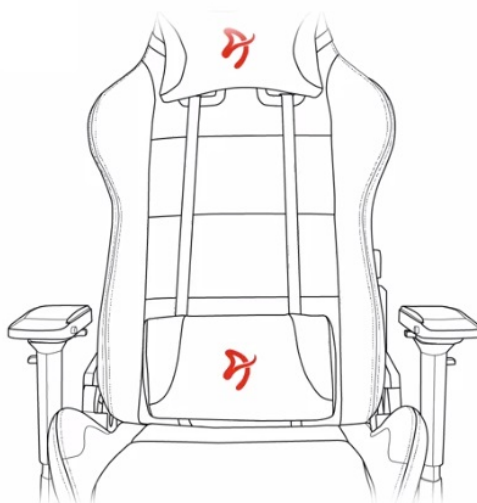

24 měs.

Stav:

Nové zboží

Popis

Arozzi VERNAZZA Soft PU - pohodlné sezení, které se neodmítá

Herní židle Arozzi VERNAZZA Soft PU, která si vás získá svou univerzálností a pokročilou ergonomií. Židle z modelové řady Soft PU jsou **potaženy kvalitní syntetickou kůží**, která se díky **hladkému povrchu snadno čistí** a nevyžaduje zvýšenou údržbu. Skvrny nebo rozlitou kapalinu rychle a jednoduše setřete. Další předností tohoto materiálu je **zvýšená odolnost**. Židle **Arozzi VERNAZZA Soft PU** s přehledem odolává zubu času a je ideální jak do domácího, tak komerčního prostředí. O vaše pohodlí se postará **prostorný sedák**, který je vhodný pro rozmanité typy a velikosti těla. Ve spojení s ergonomií vytváří **ideální prostředí pro náročnou práci i dlouhé hodiny hraní**.

Funkční ergonomie pro každého

Židle Arozzi VERNAZZA Soft PU disponuje **nastavitelnou výškou sedadla**, takže se při hraní nebo práci na PC nemusíte

vznášet. **Nastavitelná opěrka zad** se přizpůsobí pracovní zátěži i odpočinku po obědě nebo likvidaci finálního bossa. Zada vám kryje **dvojice opěrných polštářků** v kritických oblastech hlavy a beder. Další ergonomické prvky představují **nastavitelné loketní opěrky**. Samozřejmostí je **robustní konstrukce**. Kovový rám zajišťuje extrémní pevnost a odolnost s **nosností až 145 kg**. **Naklápěcí mechanismus** s funkcí uzamykání vám umožní řádně se uvelebit v preferovaném úhlu a užít si naplno multimediální zážitky. Nechybí ani možnost **houpání**.

ZÁKLADNÍ SPECIFIKACE

Nastavitelná výška sedadla: 47-57 cm

Výška židle: 133-143 cm

Šířka sedáku: 32 cm

Hloubka sedáku: 50 cm

Výška opěradla: 86 cm

Nosnost: 145 kg

Hmotnost: 26 kg