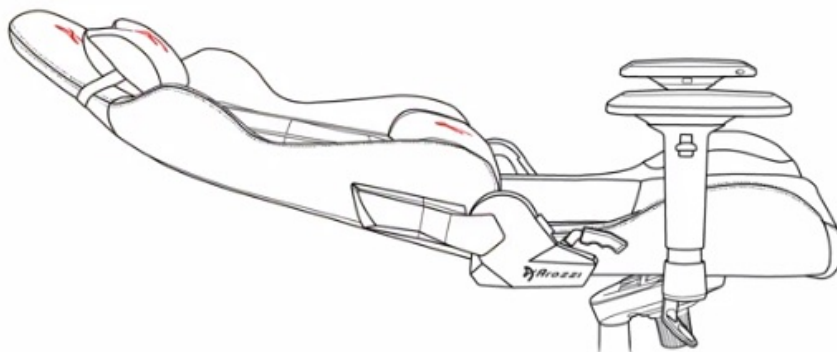

24 měs.

Stav:

Nové zboží

Popis

Arozzi VERNAZZA Soft PU - pohodlné sezení, které se neodmítá

Herní židle Arozzi VERNAZZA Soft PU, která si vás získá svou univerzálností a pokročilou ergonomií. Židle z modelové řady Soft PU jsou **potaženy kvalitní syntetickou kůží**, která se díky **hladkému povrchu snadno čistí** a nevyžaduje zvýšenou údržbu. Skvrny nebo rozlitou kapalinu rychle a jednoduše setřete. Další předností tohoto materiálu je **zvýšená odolnost**. Židle **Arozzi VERNAZZA Soft PU** s přehledem odolává zubu času a je ideální jak do domácího, tak komerčního prostředí. O vaše pohodlí se postará **prostorný sedák**, který je vhodný pro rozmanité typy a velikosti těla. Ve spojení s ergonomií vytváří **ideální prostředí pro náročnou práci i dlouhé hodiny hraní**.

Funkční ergonomie pro každého

Židle Arozzi VERNAZZA Soft PU disponuje **nastavitelnou výškou sedadla**, takže se při hraní nebo práci na PC nemusíte

vznášet. **Nastavitelná opěrka zad** se přizpůsobí pracovní zátěži i odpočinku po obědě nebo likvidaci finálního bossa. Zada vám kryje **dvojice opěrných polštářků** v kritických oblastech hlavy a beder. Další ergonomické prvky představují **nastavitelné loketní opěrky**. Samozřejmostí je **robustní konstrukce**. Kovový rám zajišťuje extrémní pevnost a odolnost s **nosností až 145 kg**. **Naklápěcí mechanismus** s funkcí uzamykání vám umožní řádně se uvelebit v preferovaném úhlu a užít si naplno multimediální zážitky. Nechybí ani možnost **houpání**.

ZÁKLADNÍ SPECIFIKACE

Nastavitelná výška sedadla: 47-57 cm

Výška židle: 133-143 cm

Šířka sedáku: 32 cm

Hloubka sedáku: 50 cm

Výška opěradla: 86 cm

Nosnost: 145 kg

Hmotnost: 26 kg