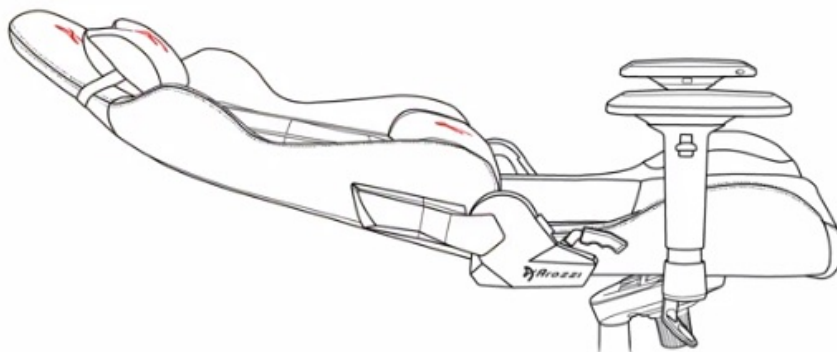

24 měs.

Stav:

Nové zboží

Popis

Arozzi VERNAZZA Soft PU - pohodlné sezení, které se neodmítá

Herní židle Arozzi VERNAZZA Soft PU, která si vás získá svou univerzálností a pokročilou ergonomií. Židle z modelové řady Soft PU jsou **potáženy kvalitní syntetickou kůží**, která se díky **hladkému povrchu snadno čistí** a nevyžaduje zvýšenou údržbu. Skvrny nebo rozlitou kapalinu rychle a jednoduše setřete. Další předností tohoto materiálu je **zvýšená odolnost**. Židle **Arozzi VERNAZZA Soft PU** s přehledem odolává zubu času a je ideální jak do domácího, tak komerčního prostředí. O vaše pohodlí se postará **prostorový sedák**, který je vhodný pro rozmanité typy a velikosti těla. Ve spojení s ergonomií vytváří **ideální prostředí pro náročnou práci i dlouhé hodiny hraní**.

Funkční ergonomie pro každého

Židle Arozzi VERNAZZA Soft PU disponuje **nastavitelnou výškou sedadla**, takže se při hraní nebo práci na PC nemusíte

vznášet. **Nastavitelná opěrka zad** se přizpůsobí pracovní zátěži i odpočinku po obědě nebo likvidaci finálního bossa. Zada vám kryje **dvojice opěrných polštářků** v kritických oblastech hlavy a beder. Další ergonomické prvky představují **nastavitelné loketní opěrky**. Samozřejmostí je **robustní konstrukce**. Kovový rám zajišťuje extrémní pevnost a odolnost s **nosností až 145 kg**. **Naklápěcí mechanismus** s funkcí uzamykání vám umožní řádně se uvelebit v preferovaném úhlu a užít si naplno multimediální zážitky. Nechybí ani možnost **houpání**.

ZÁKLADNÍ SPECIFIKACE

Nastavitelná výška sedadla: 47-57 cm

Výška židle: 133-143 cm

Šířka sedáku: 32 cm

Hloubka sedáku: 50 cm

Výška opěradla: 86 cm

Nosnost: 145 kg

Hmotnost: 26 kg