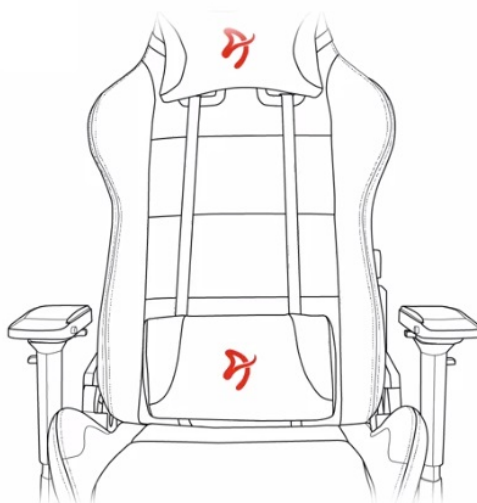

24 měs.

Stav:

Nové zboží

Popis

Arozzi VERNAZZA Soft PU - pohodlné sezení, které se neodmítá

Herní židle Arozzi VERNAZZA Soft PU, která si vás získá svou univerzálností a pokročilou ergonomií. Židle z modelové řady Soft PU jsou **potáženy kvalitní syntetickou kůží**, která se díky **hladkému povrchu snadno čistí** a nevyžaduje zvýšenou údržbu. Skvrny nebo rozlitou kapalinu rychle a jednoduše setřete. Další předností tohoto materiálu je **zvýšená odolnost**. Židle **Arozzi VERNAZZA Soft PU** s přehledem odolává zubu času a je ideální jak do domácího, tak komerčního prostředí. O vaše pohodlí se postará **prostorový sedák**, který je vhodný pro rozmanité typy a velikosti těla. Ve spojení s ergonomií vytváří **ideální prostředí pro náročnou práci i dlouhé hodiny hraní**.

Funkční ergonomie pro každého

Židle Arozzi VERNAZZA Soft PU disponuje **nastavitelnou výškou sedadla**, takže se při hraní nebo práci na PC nemusíte

vznášet. **Nastavitelná opěrka zad** se přizpůsobí pracovní zátěži i odpočinku po obědě nebo likvidaci finálního bossa. Zada vám kryje **dvojice opěrných polštářků** v kritických oblastech hlavy a beder. Další ergonomické prvky představují **nastavitelné loketní opěrky**. Samozřejmostí je **robustní konstrukce**. Kovový rám zajišťuje extrémní pevnost a odolnost s **nosností až 145 kg**. **Naklápěcí mechanismus** s funkcí uzamykání vám umožní řádně se uvelebit v preferovaném úhlu a užít si naplno multimediální zážitky. Nechybí ani možnost **houpání**.

ZÁKLADNÍ SPECIFIKACE

Nastavitelná výška sedadla: 47-57 cm

Výška židle: 133-143 cm

Šířka sedáku: 32 cm

Hloubka sedáku: 50 cm

Výška opěradla: 86 cm

Nosnost: 145 kg

Hmotnost: 26 kg