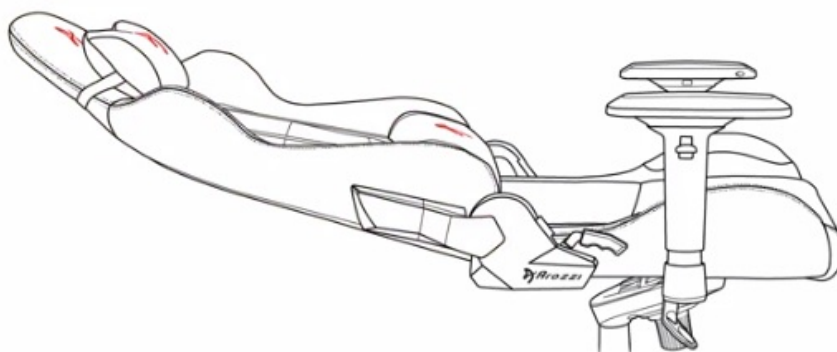

24 měs.

Stav:

Nové zboží

Popis

Arozzi VERNAZZA Soft PU - pohodlné sezení, které se neodmítá

Herní židle Arozzi VERNAZZA Soft PU, která si vás získá svou univerzálností a pokročilou ergonomií. Židle z modelové řady Soft PU jsou **potaženy kvalitní syntetickou kůží**, která se díky **hladkému povrchu snadno čistí** a nevyžaduje zvýšenou údržbu. Skvrny nebo rozlitou kapalinu rychle a jednoduše setřete. Další předností tohoto materiálu je **zvýšená odolnost**. Židle **Arozzi VERNAZZA Soft PU** s přehledem odolává zubu času a je ideální jak do domácího, tak komerčního prostředí. O vaše pohodlí se postará **prostorný sedák**, který je vhodný pro rozmanité typy a velikosti těla. Ve spojení s ergonomií vytváří **ideální prostředí pro náročnou práci i dlouhé hodiny hraní**.

Funkční ergonomie pro každého

Židle Arozzi VERNAZZA Soft PU disponuje **nastavitelnou výškou sedadla**, takže se při hraní nebo práci na PC nemusíte

vznášet. **Nastavitelná opěrka zad** se přizpůsobí pracovní zátěži i odpočinku po obědě nebo likvidaci finálního bossa. Zada vám kryje **dvojice opěrných polštářků** v kritických oblastech hlavy a beder. Další ergonomické prvky představují **nastavitelné loketní opěrky**. Samozřejmostí je **robustní konstrukce**. Kovový rám zajišťuje extrémní pevnost a odolnost s **nosností až 145 kg**. **Naklápěcí mechanismus** s funkcí uzamykání vám umožní řádně se uvelebit v preferovaném úhlu a užít si naplno multimediální zážitky. Nechybí ani možnost **houpání**.

ZÁKLADNÍ SPECIFIKACE

Nastavitelná výška sedadla: 47-57 cm

Výška židle: 133-143 cm

Šířka sedáku: 32 cm

Hloubka sedáku: 50 cm

Výška opěradla: 86 cm

Nosnost: 145 kg

Hmotnost: 26 kg