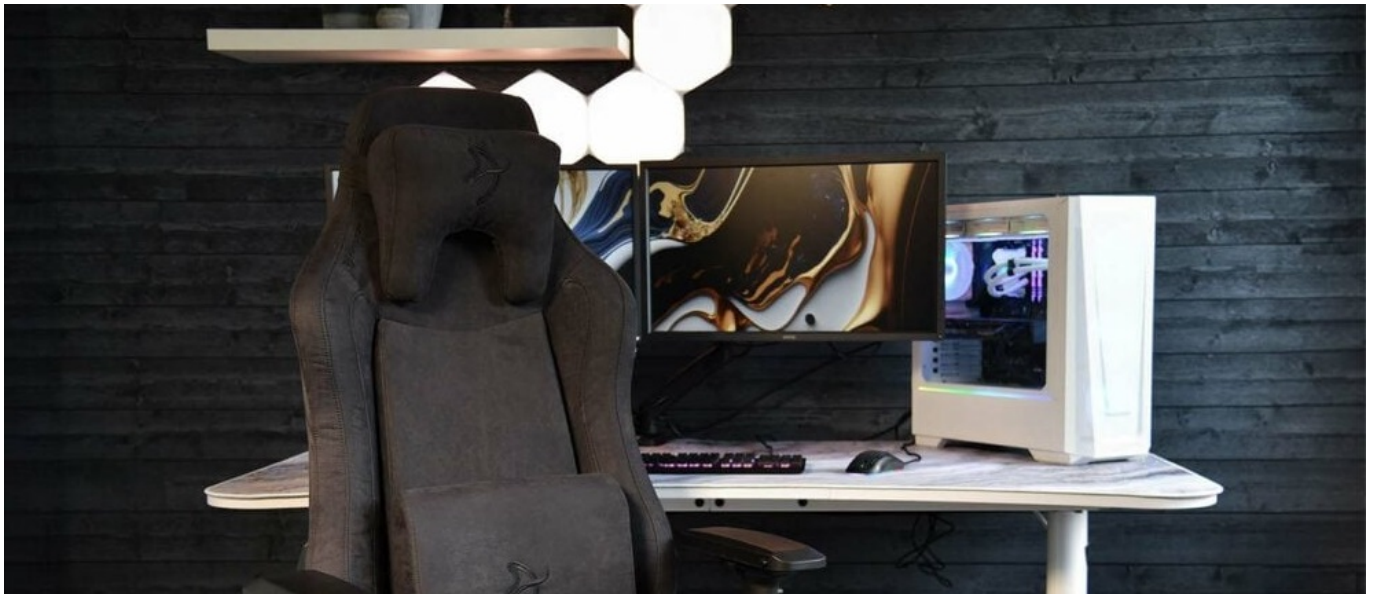

24 měs.

Stav:

Nové zboží

Popis

Arozzi VERNAZZA SuperSoft - superměkkost pro vaše pohodlí

Herní židle Arozzi VERNAZZA SuperSoft z kvalitního materiálu, která vám poskytne vysoký komfort při náročné a dlouhotrvající práci i hraní her. **Pokročilý ergonomický design** ocení především vaše záda. Konstrukce židle podporuje **správné držení těla** a umožní vám pohodlně pracovat po delší dobu. K dispozici jsou **dva polštáře z paměťové pěny**.

Bederní polštář slouží pro oporu zad a **polštář v oblasti opěrky hlavy** zase poskytne oporu pro krk a nejbližší okolí hlavy. **Mikrovlákno Supersoft** je speciální typ tkaniny, která je lehká na dotek a současně velmi odolná. Je zhotovena z vláken, která jsou tak hustá, že v nich neulpívá tolik prachu ani alergenů.