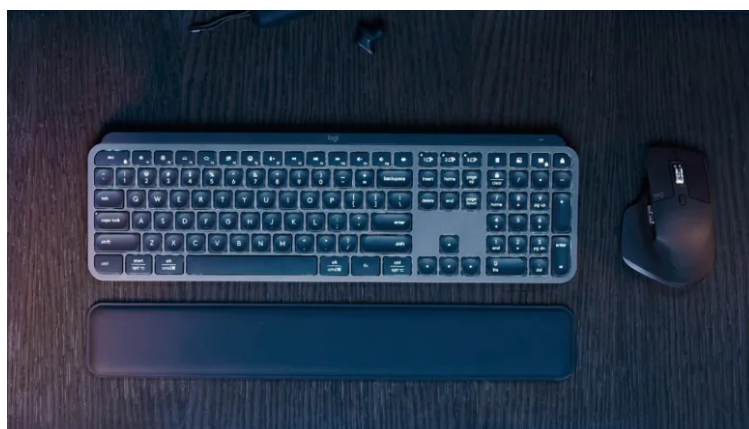

**Nízkoprofilový design** je navržen s ohledem na přirozenou polohu zápěstí a snížení námahy při delším používání. **Klávesy s kulovým provedením** podporují rychlé a plynulé úhozy, takže i dlouhým e-mailem, dokumentem nebo třeba seminární prací se vaše prsty vypořádají výrazně pohodlněji.