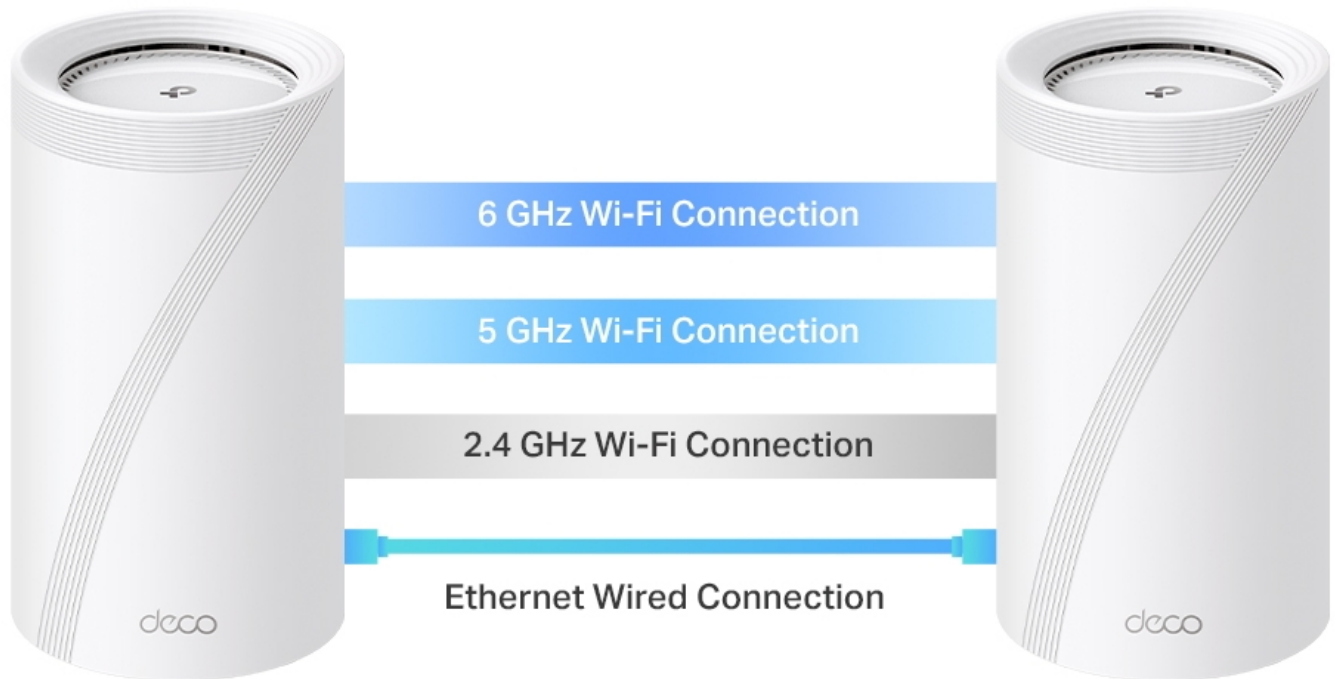

36 měs.

Stav:

Nové zboží

Popis

TP-Link Deco BE85 2 ks

3pásmový systém BE19000 Mesh Wi-Fi 7

Deco BE85 využívá systém více jednotek k dosažení bezproblémového celoplošného Wi-Fi pokrytí - **eliminuje slabé oblasti signálu** jednou provždy! Pro pokrytí menších oblastí může jednotka fungovat i samostatně. Díky technologii **Deco Mesh** spolupracují jednotky na vytvoření jednotné sítě s jediným názvem sítě.

Systém jednotek Deco BE85 poskytuje rychlé a stabilní spojení rychlostí **až 19 000 Mb/s** s podporou standardu **802.11be (Wi-Fi 7)** a je tak ideální pro pokrytí celé domácnosti bezdrátovým signálem (součástí balení jsou 2 jednotky). Mezi další výhody patří také **kompatibilita s hlasovým ovládáním Amazon Alexa a systémem Google Home**.

Vynikající výkon kabelového připojení

Deco BE85 je vybaven dvěma 10G porty WAN/LAN - jedním portem RJ-45 a kombinovaným portem RJ-45/SFP+. Poskytuje tak flexibilní podporu pro optické i metalické připojení. Další porty 2,5 Gb/s a port USB 3.0 z něj činí ideální řešení pro zajištění vaší domácí sítě do budoucna.

Deco BE85 dokáže připojit bezdrátovou a kabelovou páteřní síť s každou jednotkou současně. A co víc, díky nejnovější technologii Wi-Fi 7 MLO se zvyšuje rychlost kombinované agregace bezdrátového a kabelového backhaułu systému. Tím se výrazně zlepšuje celková propustnost a snižuje latence.