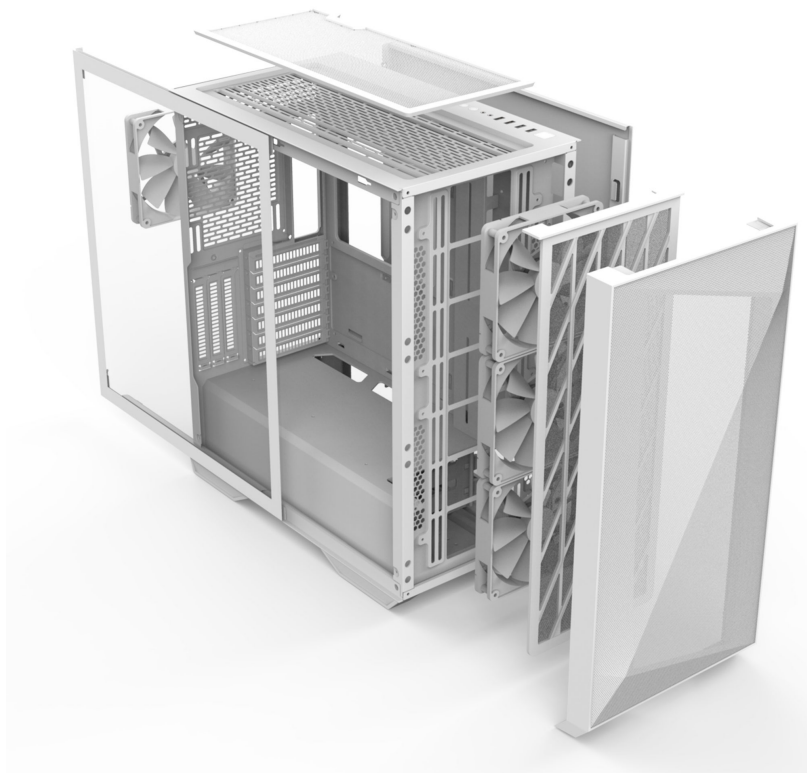

24 měs.

Stav:

Nové zboží

Popis

ZALMAN Z9 Iceberg MS - snadný přístup k PC komponentám

PC skříň ZALMAN Z9 Iceberg MS v minimalistickém provedení s průhlednou bočnicí, která je navržena pro maximální proudění vzduchu a ventilaci. **Magnetický filtr proti prachu** chrání vnitřní komponenty před nánosy prachu a nečistot a samozřejmostí je také přítomnost **čtveřice ARGB ventilátorů o velikosti 140 mm**. **Temperované sklo na boční straně** vám poskytne dokonale čistý vhled na součástky a jejich uspořádání, případně pak snadný vstup pro jejich pozdější upgrade.

Na horním panelu počítačové **skříně ZALMAN Z9 Iceberg MS** najdete potřebné porty pro připojení nejdůležitějších periférií. Prostor uvnitř skříně vám umožní vložit základní desky různých formátů - od mini-ITX až po E-ATX - a nabízí také dostatek prostoru pro grafickou kartu o délce až 390 mm nebo chladič CPU.

ZALMAN Z9 Iceberg MS White

Počítačová skříň v provedení **Middle tower**. Na horním panelu jsou umístěny **dva USB 3.0** porty, **dva USB 2.0** porty, jeden **USB-C 3.1** port, sluchátkový výstup a vstup pro mikrofon. Skříň je osazena **čtyřmi ARGB ventilátory** o velikosti 140 mm. **Průhledná bočnice** společně s atypickým předním panelem zajišťuje vytříbený design. Důmyslné řešení umožňuje pohodlné umístění **až 360 mm dlouhého výměníku** vodního chlazení na přední či horní straně. Ve skříni je dostatek prostoru pro chladič CPU do výšky až 185 mm a grafickou kartu o délce až 390 mm. Samozřejmostí jsou prachové filtry. Skříň je dodávána **bez zdroje**.

ZÁKLADNÍ SPECIFIKACE

Provedení skříně: Middle Tower

Interní pozice: 2 × 2,5"/3,5" + 3 × 2,5" nebo 2 × 3,5"

Kompatibilita základní desky: E-ATX, ATX, Micro ATX, Mini ITX

Zdroj: bez zdroje

Konektory na horním panelu: 2 × USB 3.0, 2 × USB 2.0, 1 × USB-C 3.1, 1 × sluchátkový výstup, 1 × vstup pro mikrofon