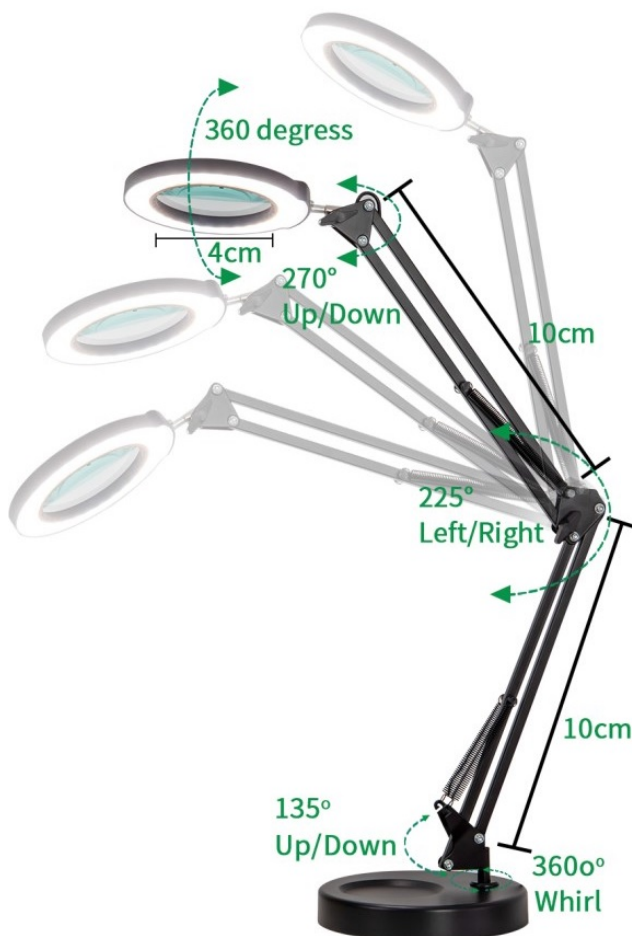

24 měs.

Stav:

Nové zboží

Popis**IMMAX ZOOM - stmívatelná LED lampička s flexibilním ramenem**

Stolní LED lampička IMMAX ZOOM do kanceláře i na pracoviště. Díky **zvětšovací skleněné čočce** představuje ideálního pomocníka například do kosmetických salonů, dílen apod. Disponuje **nastavitelným ramenem a otočnou hlavou**, díky čemuž ji snadno upravíte do požadované pozice.

Proud světla tak směřujete podle svých požadavků. Současně vám umožní zvětšení části předmětu či dané plochy. **Zabudovaná lupa** je dostatečně prostorná, aby našla své uplatnění. **Dotyková tlačítka** umožní snadné ovládání.

IMMAX LED stolní lampička ZOOM

Stmívatelná stolní LED lampička **se zvětšovací skleněnou čočkou** vhodná do dílen, kosmetických salonů, kanceláří atd. Lampu lze postavit na plochu nebo pevně upevnit kovovou svorkou na okraj stolu. Disponuje flexibilním ramenem o délce **70 cm** a natáčecí hlavou ve všech směrech, což umožňuje perfektní nastavení osvětlení při práci. Ovládání lampičky je velmi snadné díky dotykovým tlačítkům. Dostatečný průměr lupy (skla) o **velikosti 10 cm** umožňuje efektivní práci s lupou.

ZÁKLADNÍ SPECIFIKACE

Příkon: 12 W

Svítivost: 1200 lm

Barva světla: 3000-6500 K

Vstupní napětí: 5 V DC

Materiál: plast, hliník

Barva: černá