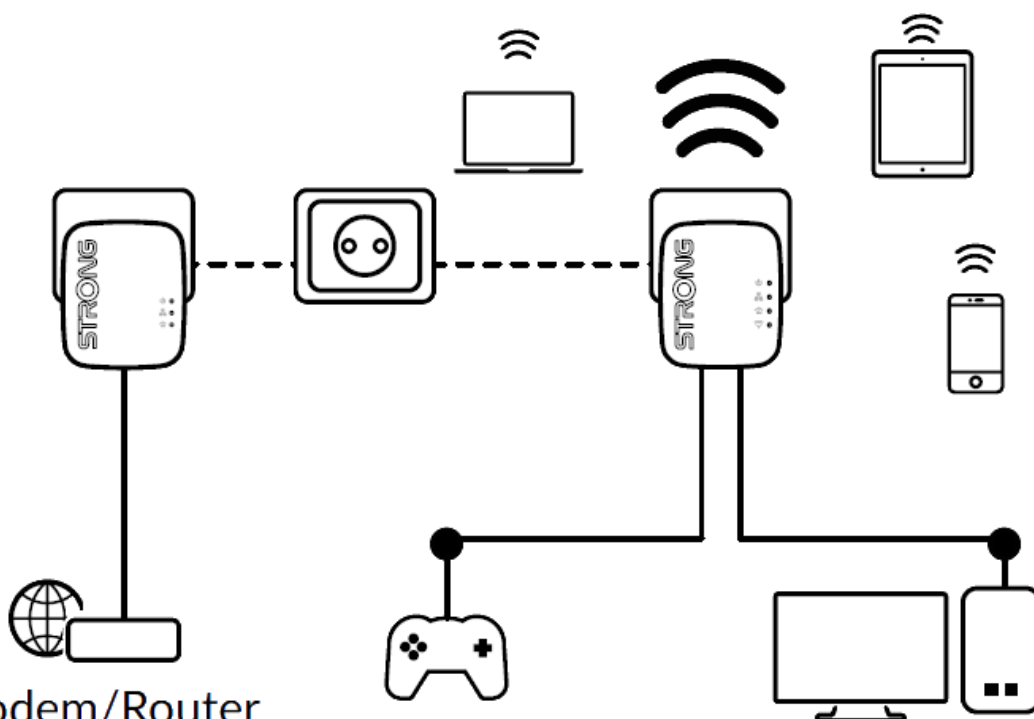

### Strong Powerline WF 600 DUO MINI

Vytvořte si velmi snadno vysokorychlostní **Wi-Fi hotspot** s rychlostí **až 300 Mbit/s** pomocí stávající elektroinstalace vaší domácnosti. Jednoduše připojte adaptér Powerline 600 MINI k vašemu stávajícímu internetovému modemu prostřednictvím **portu Ethernet** a okamžitě získáte připojení k internetu dostupné **z jakékoli napájecí zásuvky**. Pak pomocí adaptéru Wi-Fi 600 MINI můžete vytvořit ve vybrané místnosti nový Wi-Fi hotspot a během několika minut tak rozšířit pokrytí vaší domácnosti Wi-Fi signálem.

Sada obsahuje jeden adaptér Powerline 600 MINI a jeden adaptér Powerline Wi-Fi 600 MINI. Součástí balení jsou dva ethernet kabely.

Modem/Router