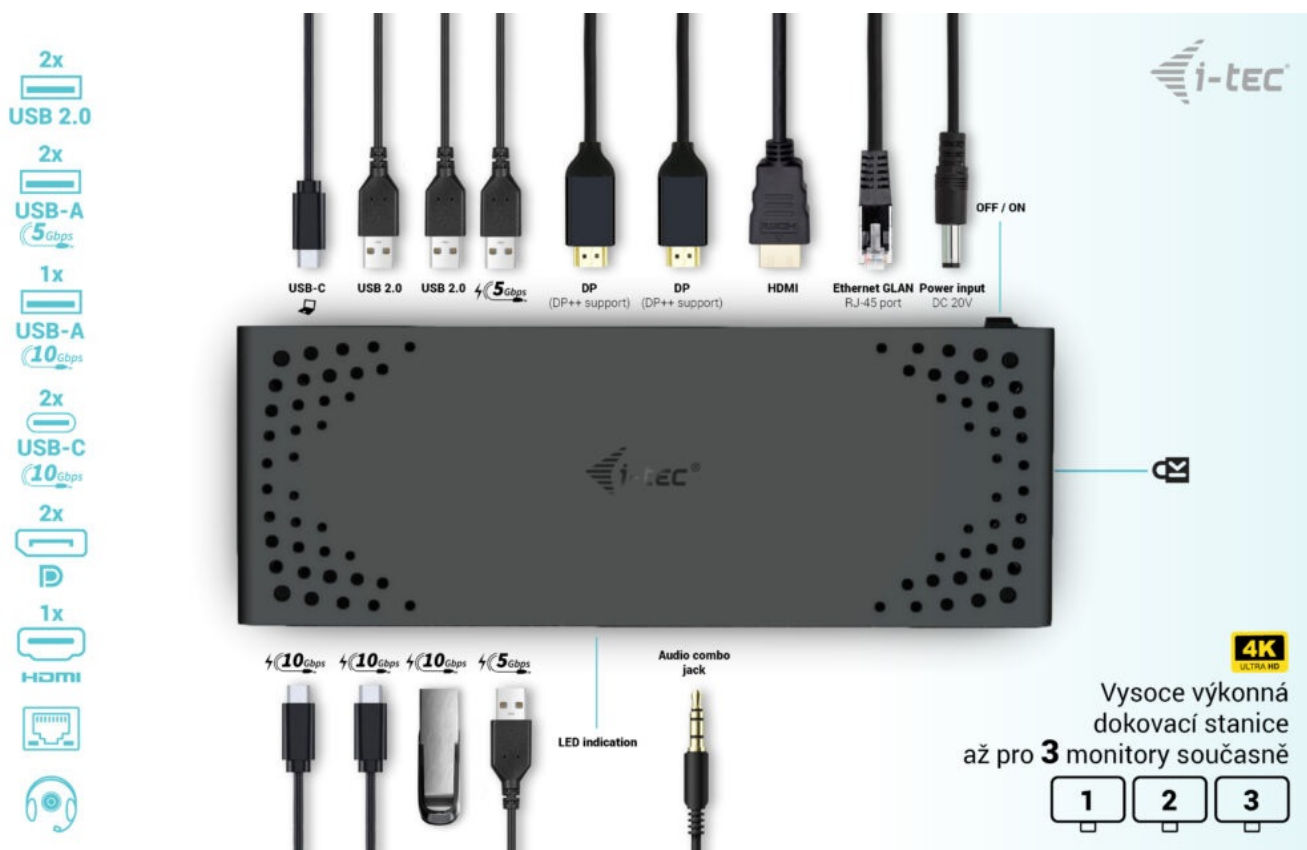

I-TEC USB-C TRIPLE DISPLAY DOCK GEN2 100W

Cena celkem:

3 995 Kč**(bez DPH: 3 302 Kč)**

Kód zboží:

DOCTEC0083

Part No.:

C31TRIPLE4KDOCKPD

Záruka:

24 měs.

Stav:

Nové zboží

Popis

Dokovací stanice i-tec USB-C Triple Display - připojte externí displeje a další periferie

Dokovací stanice i-tec USB-C Triple Display, která je kompatibilní s moderními notebooky, tablety a další výpočetní technikou. Disponuje **bohatou nabídkou konektorů**, abyste se při využívání periferních zařízení nemuseli omezovat. Mezi přednosti patří například **podporuje až 100W napájení** připojeného notebooku nebo tabletu, podpora **vysokého rozlišení 4K při obnovovací frekvenci až 60 Hz** nebo **kombinovaný 3,5mm audio/mikroport** pro rychlé připojení sluchátek, respektive headsetu.

Výkonná dokovací stanice i-tec USB-C Triple Display si poradí **až se 3 monitory současně**. Potěší také podpora extra rychlého přenosu dat nebo možnost montáže na monitor díky **VESA uchycení**.

I-TEC USB-C Triple Display Dock Gen2 100 W

Dokovací stanice umožňuje připojit notebook, tablet nebo smartphone k dalším monitorům a hardwaru. K počítači či notebooku se připojuje pomocí **USB-C portu s podporou Thunderbolt 3/4 a USB4**. Na podporovaných zařízeních je tak schopná přenášet i napájení **až 100 W**. K dokovací stanici je možné připojit až tři **4K monitory**. Vysokorychlostní přístup k internetu lze realizovat skrze přítomný **RJ-45** port. Pro připojení periférií jsou přítomny **dva USB-C, jeden USB 3.1, dva USB 3.0** a dva USB 2.0 porty. Dokovací stanici lze nainstalovat i dozadu za monitor s podporou **VESA** uchycení díky VESA držáku (není součástí), čímž získáte jak maximální pracovní efektivitu díky rozšiřitelnosti portů, tak i krásně uklizený stůl bez kabelů. Potěší také **slot pro bezpečnostní zámek** a vypínač dokovací stanice pro maximální úsporu elektrické energie.