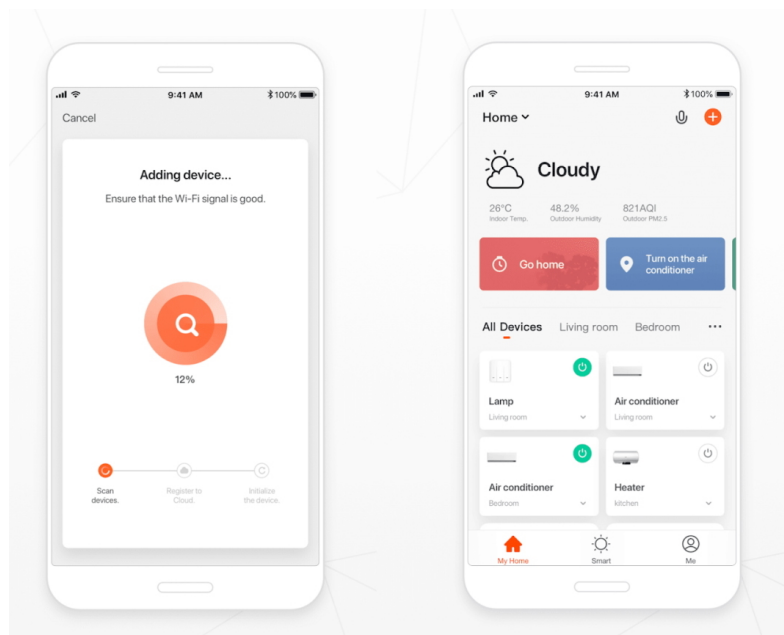

### IMMAX NEO DORMINE - chytré osvětlení, které má styl

**Stahovací bodové světlo IMMAX NEO DORMINE SMART** v elegantním designu se skvěle hodí do každé moderní domácnosti – do jídelny, kuchyně, ložnice nebo obývacího pokoje. **Závěsný systém** umožňuje variabilní nastavení výšky dle výšky stropu nebo vašich požadavků. **Barevná teplota 3000K** poskytuje příjemné osvětlení v místnosti. **Bodové světlo směřuje dolů** a osvětluje místo před vámi.

Současně poskytuje také **nepřímé osvětlení vzhůru bez oslnění**. Díky kompaktním rozměrům nezabere příliš prostoru. Samozřejmostí je funkce **stmívání**, takže se přizpůsobí všem vašim požadavkům. **Svítilno IMMAX NEO DORMINE SMART** lze jednoduše **ovládat pomocí aplikace Immax NEO PRO** ve vašem smartphonu nebo tabletu. Nechybí ani **fyzické dálkové ovládání**, které je součástí balení.

## IMMAX NEO DORMINE SMART 6 W

Designové LED stahovací svítidlo, ideální např. nad kuchyňský ostrůvek či jídelní stůl. **Bodové světlo svítí dolů a jemné nepřímé světlo svítí vzhůru**, světlo vás tedy nebude nijak nepříjemně oslňovat. Závěsný systém umožňuje maximální **variabilitu výšky**, během sekundy stáhnete svítidlo dolů nebo vytáhnete zpět. Lustr se zafixuje vždy ve zvolené výšce. Svítidlo lze propojit s chytrou aplikací **IMMAX NEO PRO** a ovládat tak celou síť domácích světelných zdrojů skrze dálkový ovladač či aplikaci v mobilním telefonu. Systém je **kompatibilní s iOS, Android, Amazon Alexa, Apple Siri, Google Assistant, Tuya, Philips HUE či Somfy**. Dálkové ovládání je součástí balení.