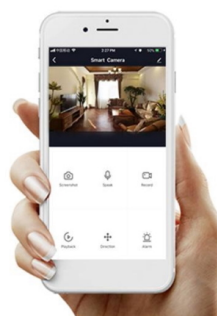

### IMMAX NEO DORMINE - chytré osvětlení, které má styl

**Stahovací bodové světlo IMMAX NEO DORMINE SMART** v elegantním designu se skvěle hodí do každé moderní domácnosti – do jídelny, kuchyně, ložnice nebo obývacího pokoje. **Závěsný systém** umožňuje variabilní nastavení výšky dle výšky stropu nebo vašich požadavků. **Barevná teplota 3000K** poskytuje příjemné osvětlení v místnosti. **Bodové světlo směřuje dolů** a osvětluje místo před vámi.

## IMMAX NEO DORMINE SMART 6 W

Designové LED stahovací svítidlo, ideální např. nad kuchyňský ostrůvek či jídelní stůl. **Bodové světlo svítí dolů a jemné nepřímé světlo svítí vzhůru**, světlo vás tedy nebude nijak nepříjemně oslňovat. Závěsný systém umožňuje maximální **variabilitu výšky**, během sekundy stáhnete svítidlo dolů nebo vytáhnete zpět. Lustr se zafixuje vždy ve zvolené výšce. Svítidlo lze propojit s chytrou aplikací **IMMAX NEO PRO** a ovládat tak celou síť domácích světelných zdrojů skrze dálkový ovladač či aplikaci v mobilním telefonu. Systém je **kompatibilní s iOS, Android, Amazon Alexa, Apple Siri, Google Assistant, Tuya, Philips HUE či Somfy**. Dálkové ovládání je součástí balení.