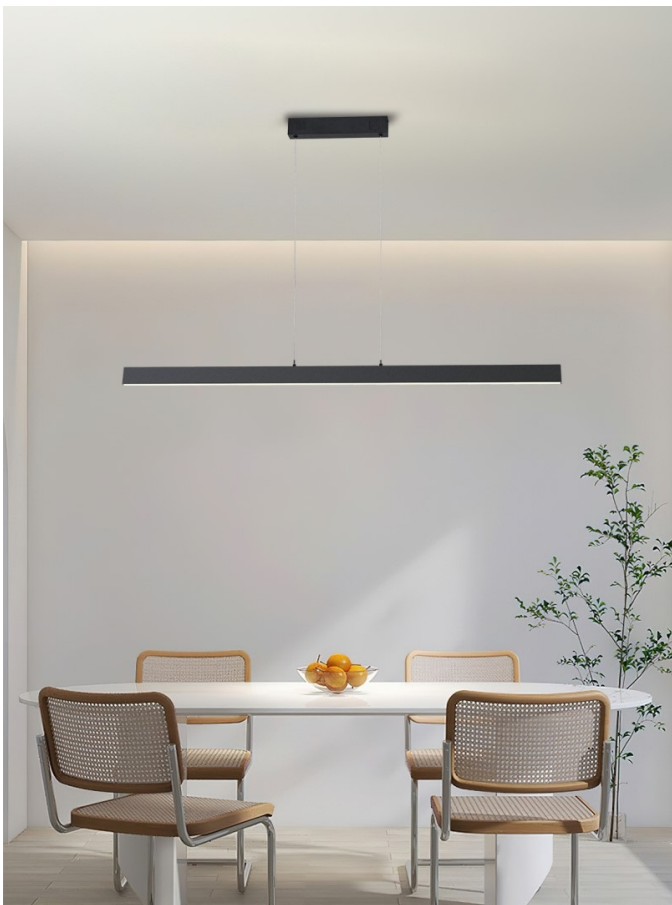

24 měs.

Stav:

Nové zboží

Popis

Variabilní osvětlení nejen pro chytrou domácnost - IMMAX NEO LITE TRIANGOLO

LED stropní svítidlo IMMAX NEO LITE TRIANGOLO Smart přináší světlo do každé místnosti. Svým minimalistickým designem skvěle zapadne například do moderní kuchyně, jídelny, ale také třeba obývacího pokoje. Vyznačuje se snadnou a rychlou **instalací bez nutnosti brány (Bridge)**, takže snížíte pořizovací náklady a flexibilní ovládání je možná bezdrátově pomocí **Bluetooth** a síť Wi-Fi.

IR ovladače, který je součástí balení.

IMMAX NEO LITE TRIANGOLO 28 W

Závěsné LED svítidlo je skvělou volbou pro osvětlení kuchyňských ostrůvků a jídelních stolů. Osvětlení lze upravit dle aktuální činnosti a zvolený odstín bílé barvy světla vnese do místnosti vždy jinou atmosféru.