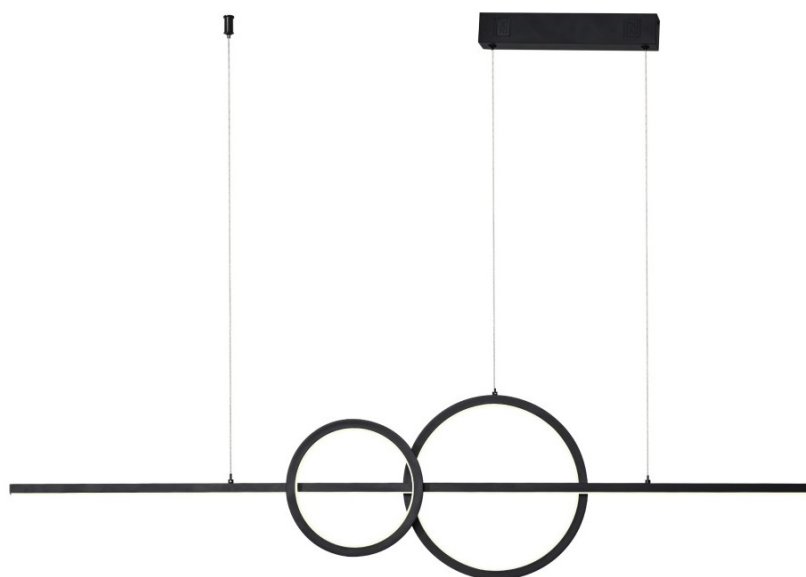

24 měs.

Stav:

Nové zboží

Popis**Variabilní osvětlení nejen pro chytrou domácnost - IMMAX NEO LITE RONDAS**

LED stropní svítidlo IMMAX NEO LITE RONDAS Smart přináší světlo do každé místnosti. Svým minimalistickým designem skvěle zapadne například do moderní kuchyně, jídelny, ale také třeba obývacího pokoje. Vyznačuje se snadnou a rychlou **instalací bez nutnosti brány (Bridge)**, takže snížíte pořizovací náklady a flexibilní ovládání je možná bezdrátově pomocí **Bluetooth** a síť Wi-Fi.

IMMAX NEO LITE RONDAS 56 W

Elegantní závěsné LED svítidlo je skvělou volbou pro osvětlení kuchyňských ostrůvků a jídelních stolů. Osvětlení lze upravit

dle aktuální činnosti a zvolený odstín bílé barvy světla vnese do místnosti vždy jinou atmosféru.

Materiál: kov + plast

Vstupní napětí: AC 220 V

Rozměry: 1313 × 60 mm

Délka závěsu: max. 1500 mm

Barva: černá

Energetická třída (EEI): G

TuyaSmart:

[Aplikace pro Android](#)