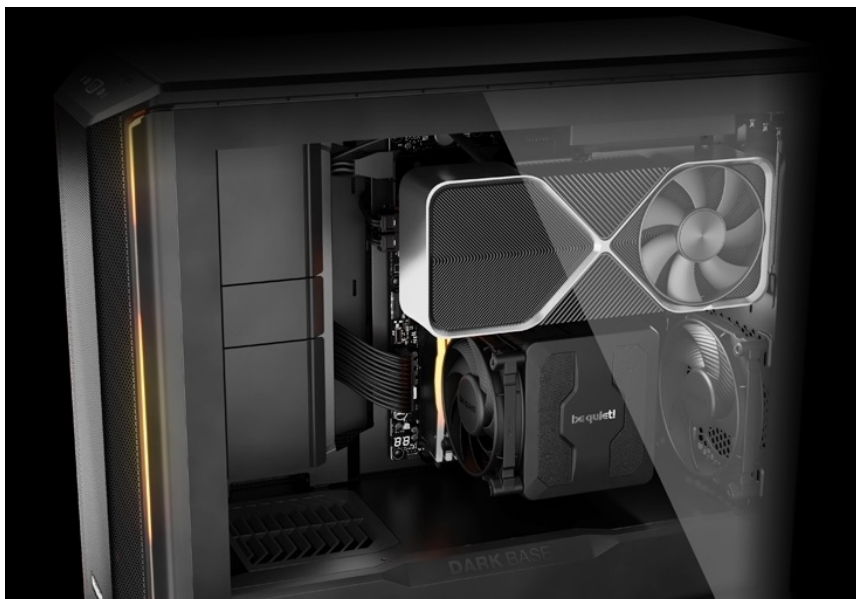

BE QUIET! DARK BASE 701 ČERNÁ

Cena celkem:

5 348 Kč
(bez DPH: 4 420 Kč)

Kód zboží:

CASBQT1160

Part No.:

BGW58

Záruka:

36 měs.

Stav:

Nové zboží

Popis**Be quiet! DARK BASE 701 - rozjeté komponenty na jednom místě**

PC skříň **Be quiet! DARK BASE 701** svým designem podporuje maximální průtok vzduch a stabilní chod celého systému. **Extra prodyšná konstrukce** je ideální pro výkonné komponenty, které jsou chlazeny vzduchem. Skříň ve formátu **Middle Tower** disponuje trojicí předinstalovaných ventilátorů, které skvěle balancují mezi chladicím výkonem a tichým provozem.

PC skříň Be quiet! DARK BASE 701 představuje ideální volbu pro všestranné využití, ať už v pracovní nebo multimediální sféře. Fanoušci estetiky ocení **konstrukci s průhlednou bočnicí**. Zkušení uživatelé zase mohou naplno využít vnitřní prostor skříně, který neklade téměř žádná omezení, co se kreativity týče. Je **kompatibilní s celou řadou komponent** různých formátů a velikostí, a to včetně třeba vodního chlazení. Samozřejmostí je výbava v podobě **prachových filtrů** nebo **konektorů**.

Be quiet! DARK BASE 701

Kvalitní počítačová skříň s průhlednou bočnicí formátu **Middle Tower** nabízí dostatek prostoru pro uložení **až pěti disků**. Předinstalovány jsou **tři 140 mm ventilátory**, které lze optimalizovat jak pro tichý chod, tak pro výkon bez kompromisu pomocí tlačítek na horním panelu. Zde se také nachází **dva porty USB 3.0**, jeden port **USB-C**, sluchátkový výstup a audio vstup pro mikrofon. Herní design ještě doplňuje elegantní **ARGB osvětlení**. Ve skříně je dostatek prostoru pro chladič CPU do