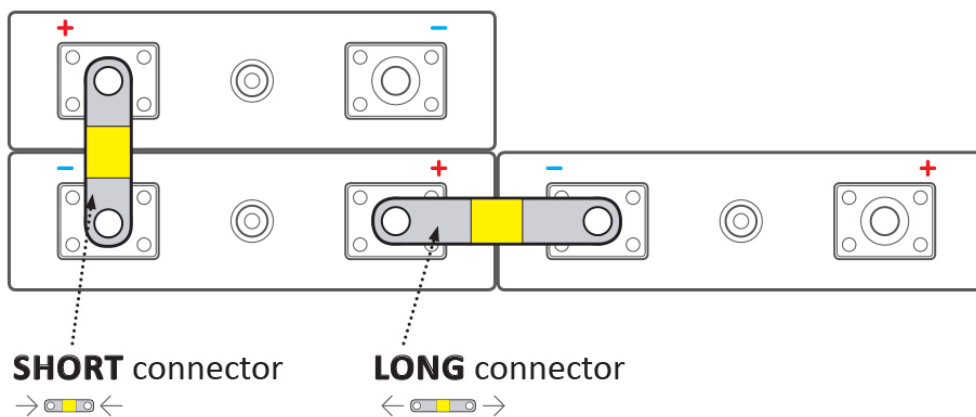

ELERIX EX-TC30/6

Cena celkem:

55 Kč
(bez DPH: 46 Kč)

Kód zboží:

BATELX0074

Part No.:

EX-TC30/6

Záruka:

24 měs.

Stav:

Nové zboží

Popis

ELERIX EX-TC30/6

Terminálový konektor **pro Lithiové články LiFePO4 značky ELERIX**. Konektor vhodný pro připojení baterií **ELERIX EX-L10, EX-L15 a EX-L25**. Skládá se z více vrstev měděného materiálu.

Zkontrolujte rozměry článků a vaše požadavky na připojení. Viz rozdíl v používání dlouhých a krátkých konektorů: