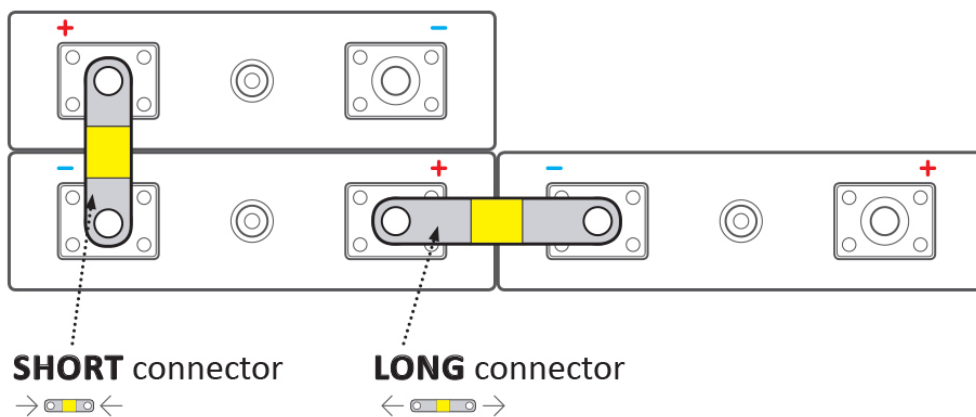

### ELERIX EX-TC35/6

Terminálový konektor **pro Lithiové články LiFePO4 značky ELERIX**. Konektor vhodný pro připojení baterie **ELERIX EX-L25**. Skládá se z více vrstev měděného materiálu.

**Zkontrolujte rozměry článků a vaše požadavky na připojení. Viz rozdíl v používání dlouhých a krátkých konektorů:**

### ZÁKLADNÍ SPECIFIKACE

**Rozteč:** 35 mm

**Rozměry:** 47 × 12 × 1 mm

**Kompatibilita:** ELERIX EX-L25

**Materiál:** měď