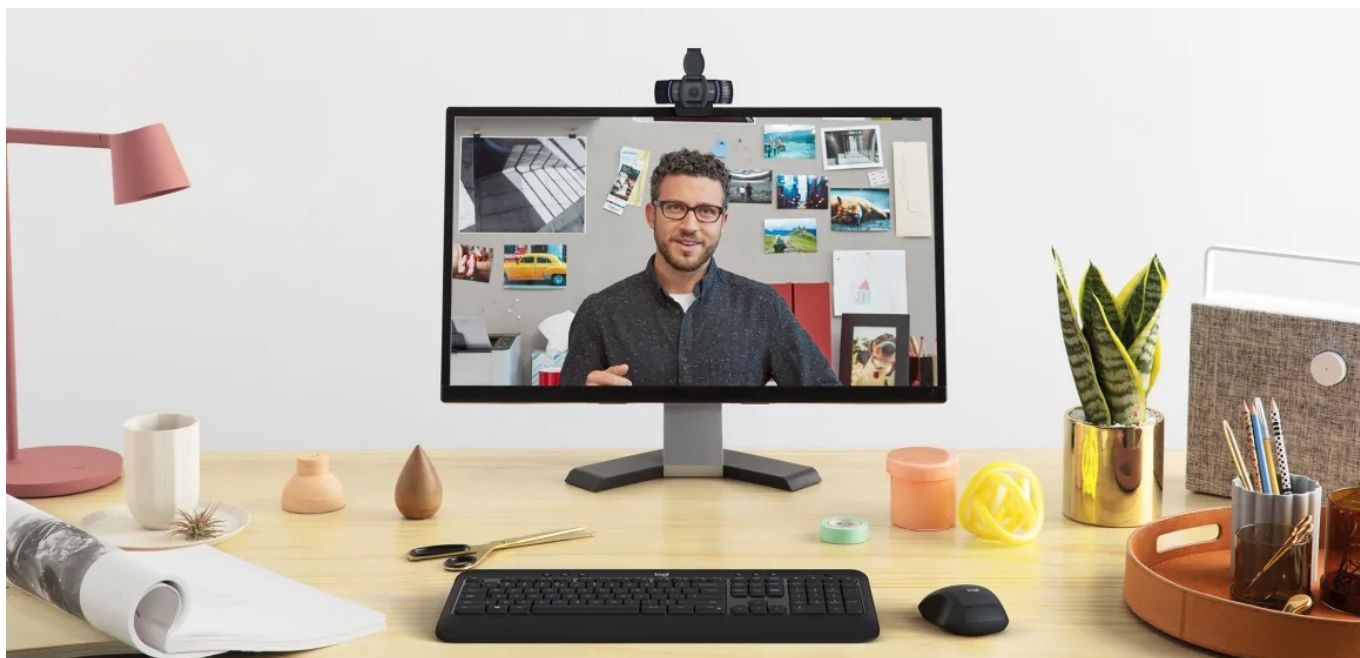

24 měs.

Stav:

Nové zboží

Popis

Kvalitní obraz pro veškerou on-line spolupráci s webkamerou Logitech C920e

Webkamera **Logitech C920e** zajistí ostrý obraz ve **Full HD rozlišení** a profesionální vzhled pro jakoukoli on-line schůzku s klienty, setkání s rodinou či přáteli nebo třeba webinarů a vzdělávací kurzy. **Fixní zorné pole 78°** zachytí jak uživatele, tak dostatečný prostor okolo něj. Díky tomu jsou záběry přirozenější a přehlednější.

Webová kamera **Logitech C920e** disponuje **dvojitými zabudovanými mikrofony**, které spustíte jednoduše pomocí **aplikace Logi Tune Desktop**. Výkon mikrofónů je optimalizován s ohledem na vzdálenost, čímž je dosaženo čisté a jasné snímání zvuku. Model Logitech C920e nabízí **funkci autofocus** pro automatické ostření záběru a potlačení rozmazání. Samozřejmostí je **certifikací pro využívání široké palety komunikačních platform**, mezi které patří například **Microsoft Teams, Zoom, Google Meet** a další.

Logitech C920e

Webkamera s **Full HD** rozlišením 1920 × 1080 bodů nabízí ostrý obraz a věrné barvy, zatímco zabudovaný **duální mikrofon** zajistí kvalitní zvukový přenos. Integrovaná funkce **autofocus** ve spolupráci s automatickou korekcí osvětlení **RightLight 2** zajistí, že váš obraz bude během videohovorů dokonale ostrý a jasný. Pro zachování maximálního soukromí je přítomna odnímatelná **bezpečnostní krytka**. Praktický flipový držák umožňuje snadné umístění kamery na monitor, rovný podklad, ale i **přípevnění na stativ** pomocí 1/4" závitu. Pro připojení k počítači pak slouží konektor **USB 2.0**.

Kamera C920e je certifikovaná pro Microsoft Teams, Zoom, Google Meet, a je kompatibilní s ostatními oblíbenými aplikacemi, jako jsou BlueJeans, GoTo Meeting, Pexip a RingCentral pro zajištění kompatibility a bezproblémové integrace na pracoviště.