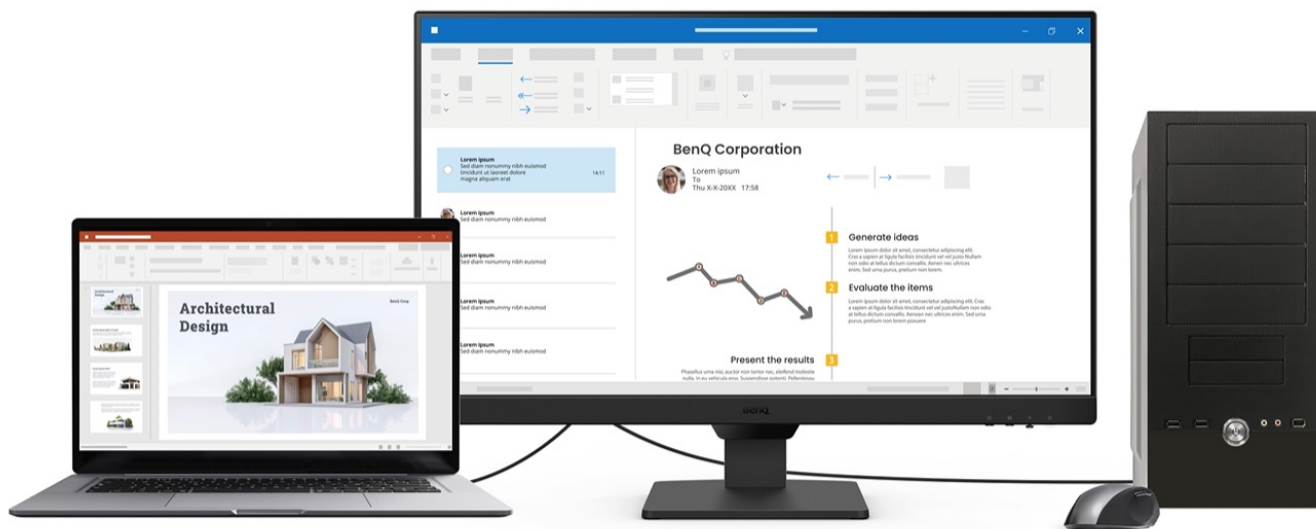

24 měs.

Stav:

Nové zboží

Popis

BenQ BL2790 - Full HD monitor s ochranou očí do kanceláře

Monitor BenQ BL2790 je ideálním pomocníkem na každé pracovní místo. Kancelářskou sestavu doplní o **Full HD displej s úhlopříčkou 27"**. Disponuje IPS panelem, který produkuje **široké pozorovací úhly** a obsah můžete sledovat pohodlně a bez zkreslení i při pohledu ze stran. **Full HD rozlišení** podporuje čistý a ostrý obraz, který je dobře čitelný a vhodný pro činnost s aplikacemi, surfování po internetu, čtení dokumentů i sledování multimédií.

Mezi hlavní přednosti patří přítomná konektivita, díky které **monitor BenQ BL2790** jednoduše připojíte k firemním zařízením. Rozhraní **HDMI** a **DisplayPort** jsou navržena pro moderní přístroje, mezi vstupními zdroji obrazu lze přepínat tak, abyste zvýšili efektivitu práce. **Ovládací tlačítka** jsou umístěna s ohledem na snadnou dostupnost a nastavení. Displej kromě komfortní plochy dále potěší **100Hz obnovovací frekvencí**, která umožní rychlé vykreslování obsahu.

BenQ BL2790

LED monitor s úhlopříčkou **27"** a Full HD rozlišením **1920 × 1080** bodů. Nabízí kontrastní poměr **1300 : 1**, jas **250 cd/m²** a dobu odezvy **5 ms**. Použitá technologie **IPS** nabízí pozorovací úhly 178° horizontálně i vertikálně. Monitor disponuje **VESA uchycením** a integrovanými **stereo reproduktory** s celkovým výkonem **4 W**. Monitor disponuje také speciálním režimem **Eye-Care**, který šetří vaše oči tím, že upravuje jas obrazovky, dle změny světla v prostředí.

Součástí balení je HDMI kabel.

ZÁKLADNÍ SPECIFIKACE

Typ panelu: IPS

Úhlopříčka: 27"

Poměr stran: 16 : 9

Rozlišení: 1920 × 1080 px

Kontrastní poměr: 1300 : 1

Doba odezvy: 5 ms