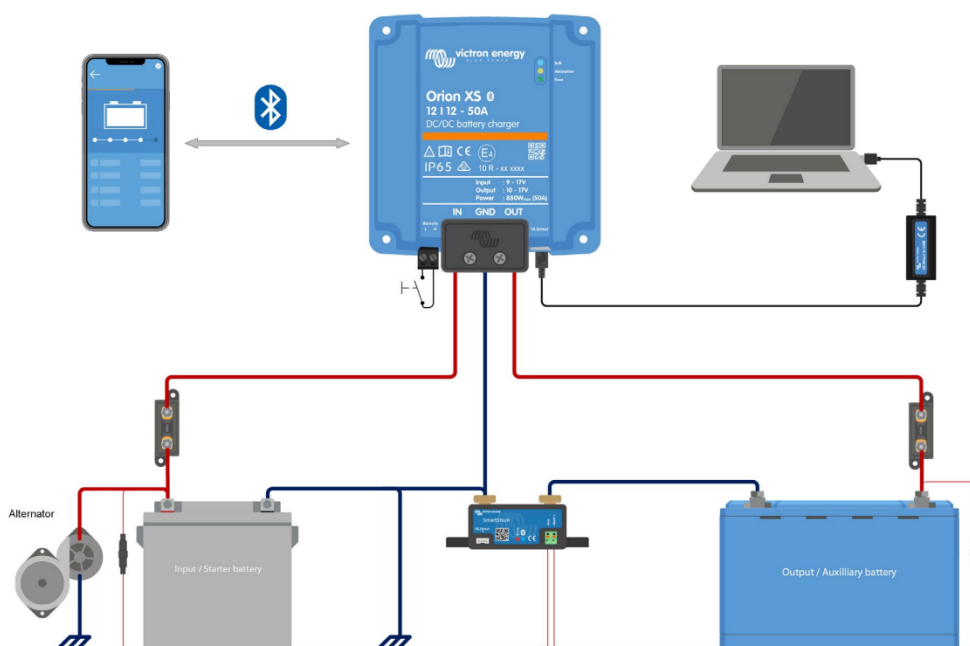

### Komunikační port VE.Direct

Pro kabelové připojení k zařízení GX, například Cerbo GX nebo Ekrano GX, PC nebo jiným zařízením. Umožňuje pokročilé monitorování, ovládání a diagnostiku odkudkoli (vyžaduje zařízení GX připojené k internetu a portál VRM) nebo lokálně prostřednictvím konzoly vzdáleného přístupu.

### ZÁKLADNÍ SPECIFIKACE

**Rozsah vstupního napětí:** 9-17 V

**Rozsah výstupního napětí:** 10-17 V

**Nepřetržitý výstupní výkon (při teplotě do 40 °C):** 700 W

**Účinnost:** 98,5 %

**Provozní teplota:** -20 až +60 °C

**Stupeň ochrany IP:** IP65

**Připojení DC:** šroubová svorkovnice

**Rozměry:** 137,3 × 123,1 × 40 mm

**Hmotnost:** 0,33 kg

### Základní schéma zapojení:

[Aplikace VictronConnect pro mobilní zařízení s Androidem](#)

[Aplikace VictronConnect pro mobilní zařízení s iOS](#)

[Aplikace VictronConnect pro Mac zařízení](#)

**Aplikace je také ke stažení na stránce výrobce Victron Energy (Mac/Windows/Linux/iOS/Android):**  
<https://www.victronenergy.com/support-and-downloads/software#victronconnect-app>