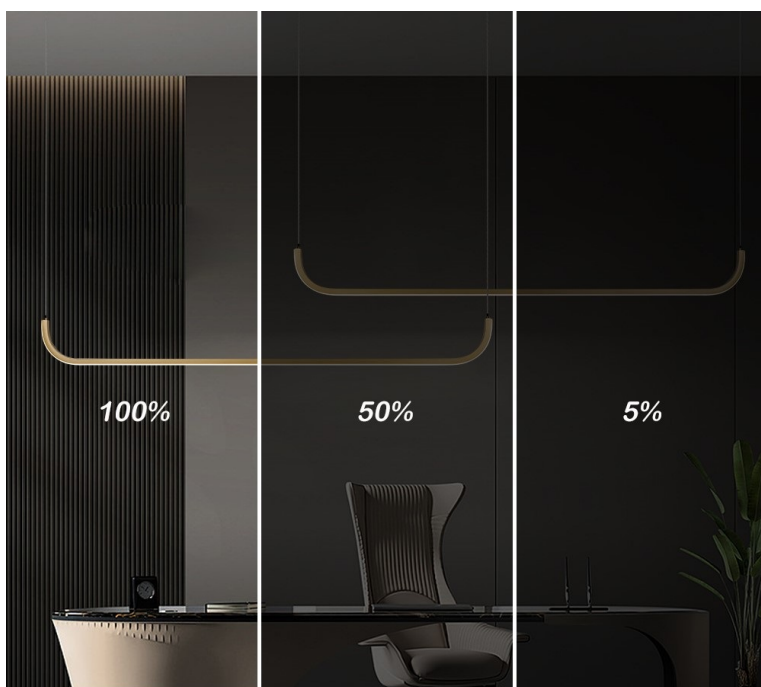

36 měs.

Stav:

Nové zboží

Popis

IMMAX NEO PATTINI - Smart LED osvětlení pro milovníky elegance

LED svítidlo IMMAX NEO PATTINI pro zavěšení na strop, které je vhodné pro osvětlení kuchyně, osobní pracovny nebo kanceláře. Velmi decentní design se hodí do každého moderního interiéru. Nabízí praktické smart funkce, které vám zpříjemní každodenní pracovní i soukromý život. **Bílé světlo** lze nastavit v **rozmezí barevné teploty 3000-6000 K**, díky čemuž je vhodné pro každodenní činnosti, aktivizaci lidského organismu a udržení pozornosti během dne.

Stepless dimming: 5%-100%

Color Temperature

IMMAX NEO PATTINI Smart dvojité zlaté

Stropní závěsné svítidlo pro chytrou domácnost, které dokonale osvětlí interiér a tenký design nezahlcuje prostor. Dvě tenká zaoblená 120 cm dlouhá ramena lze zavěsit variabilně a zvolit tak délku lustru **od 160 do 280 cm**. Hodí se jak do kuchyní a jídelen, tak i pracoven a kanceláří. Možnost **výběru odstínu bílé** barvy zútulní interiér. Osazeno je **integrováním LED modulem** a podporuje bezdrátový komunikační protokol **ZigBee 3.0**. To umožňuje ovládání celé sítě domácích světelných zdrojů skrze **dálkový ovladač** či aplikaci **IMMAX NEO PRO** v mobilním telefonu. Tato svítidla jsou vhodná do systému osvětlení **IMMAX NEO, Tuya** či **Philips HUE a dalších**. Samozřejmostí je kompatibilita s hlasovým ovládáním přes Amazon Alexa, Google Assistant nebo Apple Siri.

ZÁKLADNÍ SPECIFIKACE

Příkon: 53 W

Světelný tok: 3640 lm

Barevná teplota: 3000–6000 K

Index podání barev: >80

Stmívání: ano

Minimální životnost: 50 000 hodin

Materiál: kov + plast