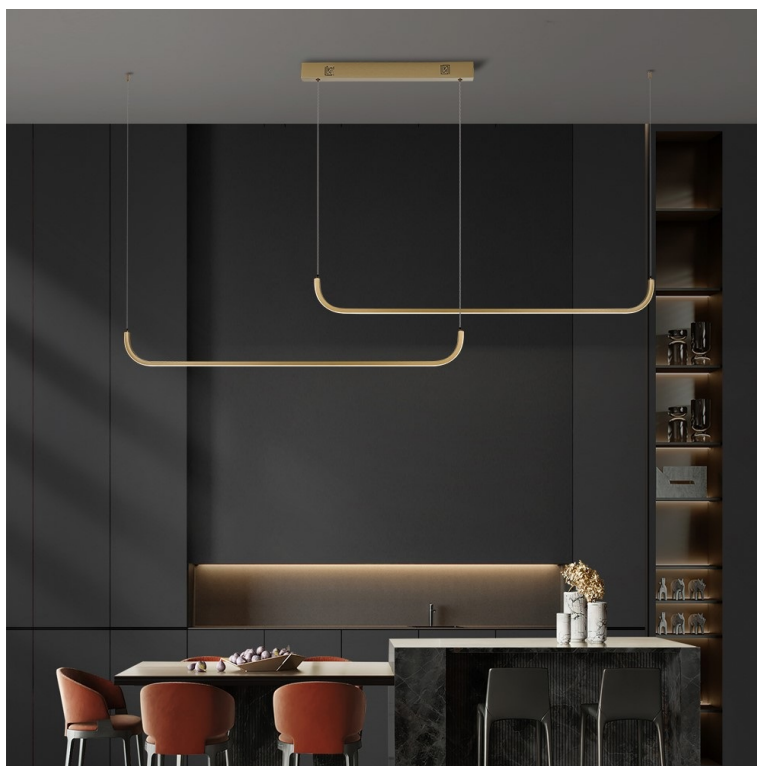

36 měs.

Stav:

Nové zboží

Popis

IMMAX NEO PATTINI - Smart LED osvětlení pro milovníky elegance

LED svítidlo IMMAX NEO PATTINI pro zavěšení na strop, které je vhodné pro osvětlení kuchyně, osobní pracovny nebo kanceláře. Velmi decentní design se hodí do každého moderního interiéru. Nabízí praktické smart funkce, které vám zpříjemní každodenní pracovní i soukromý život. **Bílé světlo** lze nastavit v **rozmezí barevné teploty 3000-6000 K**, díky čemuž je vhodné pro každodenní činnosti, aktivizaci lidského organismu a udržení pozornosti během dne.

Stepless dimming: 5%-100%

Color Temperature

IMMAX NEO PATTINI Smart dvojité zlaté

Stropní závěsné svítidlo pro chytrou domácnost, které dokonale osvětlí interiér a tenký design nezahlcuje prostor. Dvě tenká zaoblená 120 cm dlouhá ramena lze zavěsit variabilně a zvolit tak délku lustru **od 160 do 280 cm**. Hodí se jak do kuchyní a jídelen, tak i pracoven a kanceláří. Možnost **výběru odstínu bílé** barvy zútulní interiér. Osazeno je **integrováním LED modulem** a podporuje bezdrátový komunikační protokol **ZigBee 3.0**. To umožňuje ovládání celé sítě domácích světelných zdrojů skrze **dálkový ovladač** či aplikaci **IMMAX NEO PRO** v mobilním telefonu. Tato svítidla jsou vhodná do systému osvětlení **IMMAX NEO, Tuya** či **Philips HUE a dalších**. Samozřejmostí je kompatibilita s hlasovým ovládáním přes Amazon Alexa, Google Assistant nebo Apple Siri.