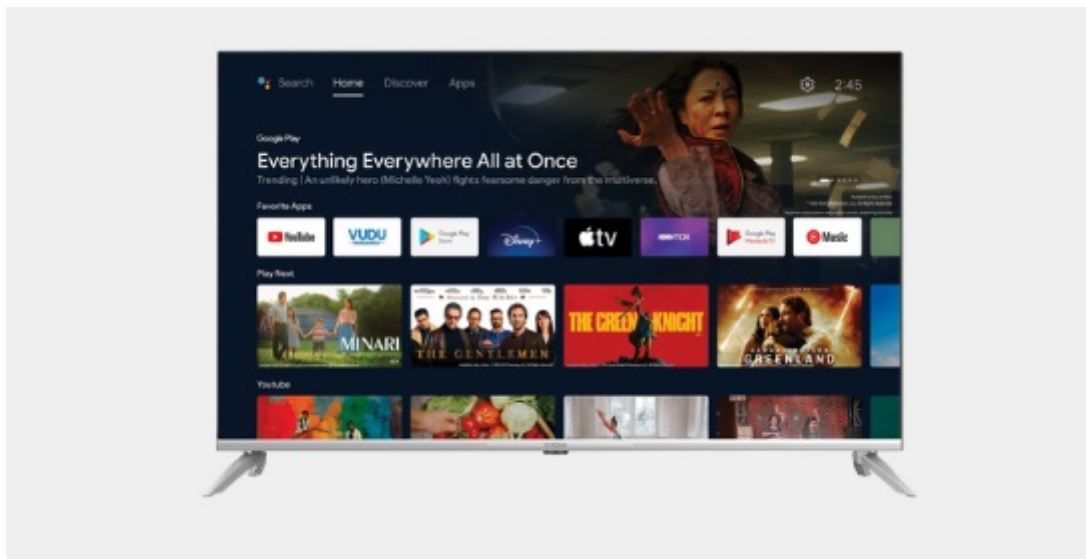

24 měs.

Stav:

Nové zboží

Popis**Smart TV Strong SRT43UD6593 - s vysíláním a multimédií to umí ve 4K**

Chytrý LED televizor Strong SRT43UD6593 pro pestrou multimediální zábavu i filmový odpočinek. Nabízí ultra jemné rozlišení obrazu ve 4K a vysoký dynamický rozsah **HDR**, díky čemuž zajišťuje realistickou reprodukci obrazu i barev. Pro příjem signálu slouží integrovaný **tuner DVB-T2/S2/C** s podporou dekodování H.265/ HEVC.

Pokud dáváte přednost moderním platformám a funkcím, jistě oceníte přítomnost operačního systému Android a možnost **bezdrátového připojení k internetu pomocí Wi-Fi**. Díky tomu můžete přehrávat multimediální obsah na **YouTube** a dalších službách s filmovým nebo hudebním obsahem. Výbava obsahuje také **dvojici portů USB** pro přehrávání obsahu z externích úložišť. Samozřejmostí jsou silné **reproduktory**, které zajistí potřebné ozvučení.

Strong SRT43UD6593

Smart LED televizor nabízí úhlopříčku **43"** a **4K Ultra HD** rozlišení 3840 × 2160 obrazových bodů. Pro příjem televizního vysílání je připraven **DVB-T2/S2/C** tuner s podporou dekódování **H.265/ HEVC**. Připojení k internetu lze realizovat jak drátově pomocí **RJ-45** portu, tak bezdrátově skrze technologii **Wi-Fi**. Pro přehrávání multimédií je možné využít **dva USB porty** a o zvuk se starají integrované reproduktory s celkovým výkonem **20 W**. K dispozici je také hotelový mód, který neumožňuje změnu nastavení bez přístupového kódu. Mezi další přednosti patří podpora **HDR10**, **Google Assistant** a **Image Quality Ratio 1000**. Jako operační systém byl zvolen **Android 11**.

Barva: černá-stříbrná