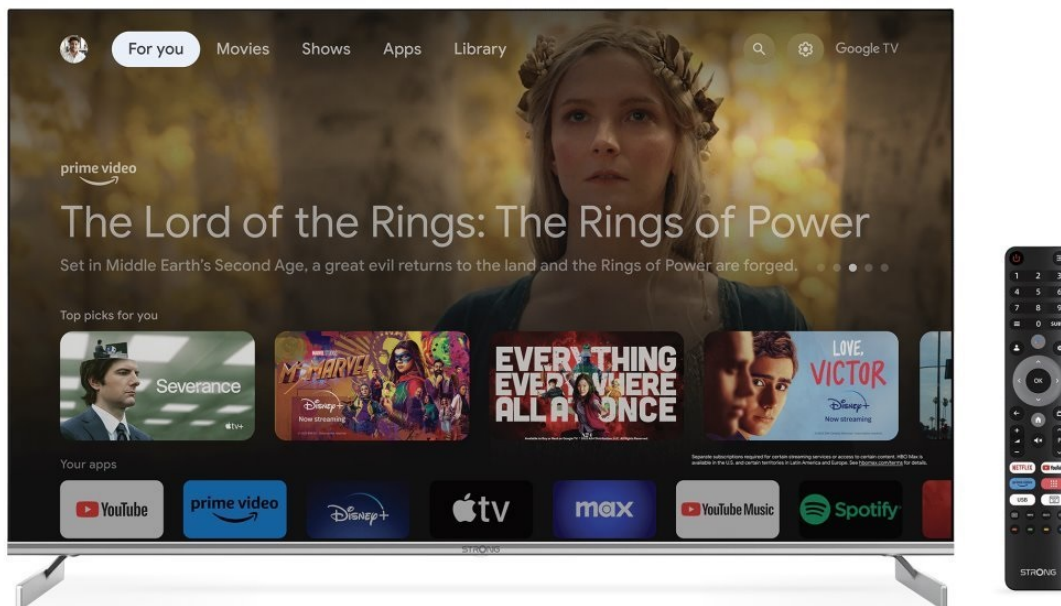

### Smart TV Strong - festival zábavy ve 4K kvalitě

**Chytrý QLED televizor Strong SRT50UF8733** přináší multimediální zábavu v moderním designu. **Obrazovka s úhlopříčkou 49,5"** vám poskytne obří plochu pro sledování filmů, videí, fotografií nebo her. Nabízí **ultra jemné rozlišení 4K**, díky čemuž dokáže zachytit obraz jasně, ostře a do těch nejmenších detailů. **Technologie HDR** pro vylepšený kontrast nebo barevný objem pak jen podpoří realistické vzezření. Samozřejmostí je také plnohodnotné ozvučení, které zajistí **integrované reproduktory s celkovým výkonem 20 W** a technologií **Dolby Atmos**.