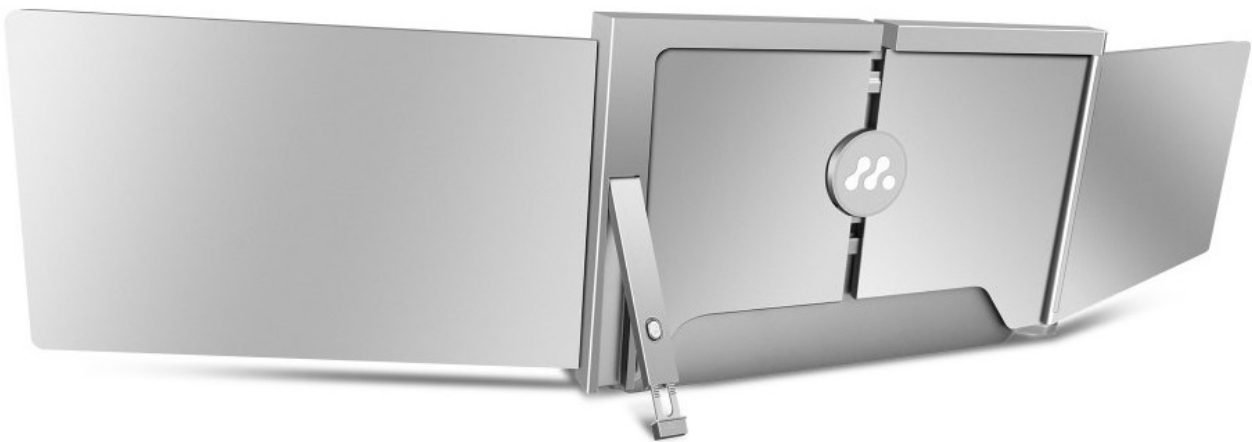

24 měs.

Stav:

Nové zboží

Popis

MISURA 3M1200S1 - dva monitory, jeden kabel

Set dvou přenosných monitorů MISURA 3M1200S1 ONE CABLE, se kterým se pustíte do náročných pracovních úkolů, ať už jste kdekoli. Díky **skládacímu mechanismu** a **nízké váze 1,19 kg** se celá sada snadno používá a přenáší. Pro připojení monitorů postačí pouze **rozhraní USB-C**, které zvládne jak přenos obrazu, tak napájení.

Při absenci konektoru USB-C lze využít také dvojici portů USB-A. Monitory produkují obraz v ostrém a detailním **rozlišení Full HD**. Podpoří činnost s aplikacemi i vizuální zážitky při sledování multimédií. Díky **technologii IPS** přináší široké pozorovací úhly, abyste obsah mohli sledovat bez zkreslení i při pohledu ze stran. Dokonale se uplatní ve **spojení s notebooky o velikosti displeje 12" až 16"**, tedy s drtivou většinou zařízení.

MISURA 3M1200S1

Set dvou přenosných monitorů s úhlopříčkou **12"** a **Full HD** rozlišením 1920 × 1080 bodů je vhodný zejména pro uchycení k notebookům o velikosti 12" až 16". Umožňuje tak rozšířit pracovní plochu hned o dva monitory, ať jste kdekoliv. Nabízí jas **250 cd/m²**, dobu odezvy **25 ms** a kontrastní poměr **1000 : 1**. Příjemné jsou také pozorovací úhly **178° horizontálně i vertikálně**. Patentovaný skládací mechanismus umožňuje velmi snadné skládání a rozkládání monitorů. Pro připojení k notebooku vyžaduje pouze jediný kabel **USB-C**, a to jak pro video signál, tak i pro napájení. Pokud notebook nedisponuje konektorem USB-C, je možné provést připojení pomocí dvou portů USB-A (kabel součástí balení). Díky integrovanému stojánku je lze použít i jako samostatně stojící monitory.