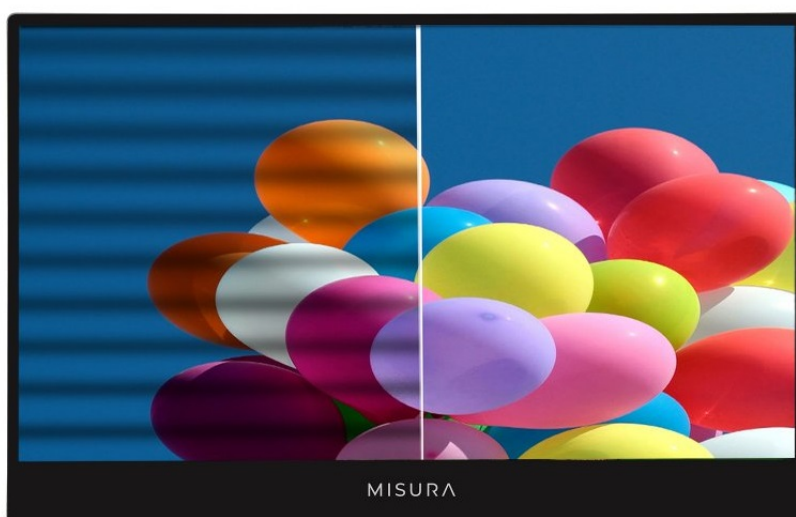

24 měs.

Stav:

Nové zboží

Popis

MISURA M16T - cestovní dotykový monitor

Přenosný dotykový monitor MISURA M16T, který představuje ideální řešení pro rozšíření pracovní plochy na cestách. Disponuje velkou 16palcovou obrazovkou, která produkuje ostrý obraz ve **Full HD kvalitě** a pestré barvy díky **HDR**. Dotykové ovládání je **kompatibilní se operačními systémy Windows, Linux i Apple iOS** a umožní rychlou a intuitivní obsluhu. **Monitor MISURA M16TB** se vyznačuje kompaktním provedením, které dosahuje **váhy pod 1 kg**.

Díky tomu lze **monitor MISURA M16T** využít také ve spojení s kompatibilními mobilními telefony nebo herními konzolemi. **Dotyková obrazovka efektivně snižuje odraz světla** a podporuje komfortní čitelnost. Moderní **technologie tepelné laminace G+G** dále podporuje pohodlné a svižné ovládání pomocí dotyku a současně zamezuje vniknutí prachu nebo vodních par. Díky tomu je obrazovka čistá i po dlouhé době provozu.

MISURA M16T

Přenosný **dotykový** monitor s úhlopříčkou **16"** a **Full HD** rozlišením 1920 × 1080 bodů. Nabízí jas **300 cd/m²**, dobu odezvy **30 ms** a kontrastní poměr **1200 : 1**. Příjemné jsou také pozorovací úhly **178° horizontálně i vertikálně**. Pro připojení k notebooku vyžaduje pouze jediný kabel **USB-C**, a to jak pro video signál, tak i pro napájení. Pokud notebook nedisponuje konektorem USB-C, je možné provést připojení pomocí portu **mini HDMI**. Napájení je pak realizováno skrze konektor USB-A. Pro připojení klávesnice nebo myši je monitor vybaven **micro USB** portem. Potěší také vestavěné reproduktory s celkovým výkonem **2 W**.