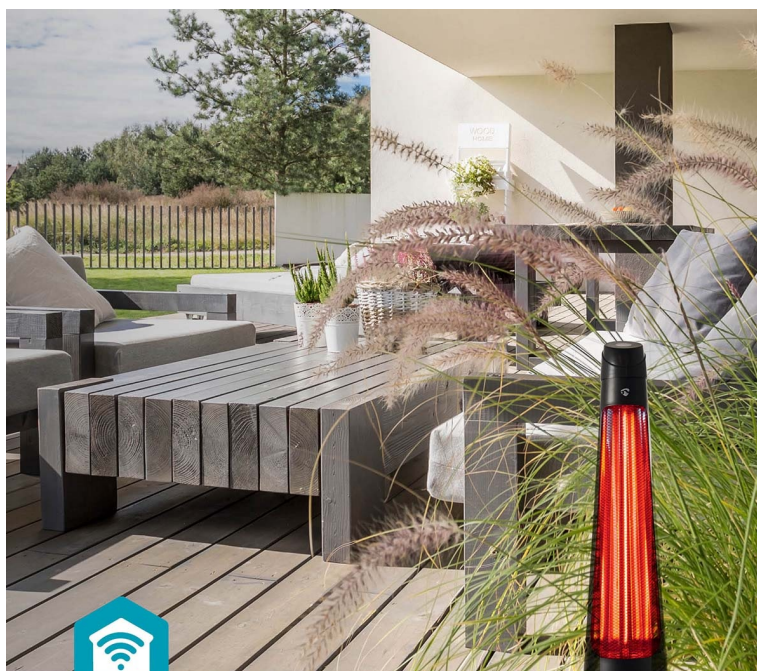

24 měs.

Stav:

Nové zboží

Popis**Nedis HTPA21BKW - pro komfortní večery na terase i za chladného počasí**

S **ohřívačem terasy Nedis HTPA21BKW** uděláte ze svého zastřešeného venkovního prostoru ideální místo k pohybu i v chladnějších dnech. Díky výkonu 1200 W dokáže **vyhřát prostor o rozloze až 12 m²** a vytvoří příjemnou atmosféru pro vás a vaše přátele. **Díky funkci oscilace rozvádí teplo rovnoměrně** po celé ploše a do každého zákoutí.

Nedis SmartLife

Ovládání ohřívače terasy Nedis HTPA21BKW je rychlé a pohodlné pomocí **aplikace Nedis Smartlife**. Ze svého smartphonu tak můžete zatopit dříve, než se vydáte na terasu, klidně z pohodlí gauče. **Nedis HTPA21BKW** je určen pro využití ve venkovním prostředí, čemuž odpovídá také konstrukce se **stupněm krytí IP24**. Samozřejmostí je snadné přenášení a bezpečností opatření, která zamezí například převrácení, respektive **automatické vypnutí**, pokud k tomuto incidentu dojde.

Nedis HTPA21BKW

Chytrý uhlíkový ohřívač s výkonem **až 1200 W** účinně vytopí zastřešený venkovní prostor **do 12 m²**. Funkce **oscilace** rovnoměrně distribuuje teplo a stará se tak o příjemné prostředí pro vás a vaše hosty. Díky mobilní aplikaci Nedis SmartLife můžete topení snadno ovládat i na dálku, samozřejmostí je pak podpora hlasového ovládání pomocí Google Assistant nebo Amazon Alexa. Pro maximální bezpečnost je ohřívač vybaven **ochranou proti převrácení**, která jej v takovém případě automaticky vypne.