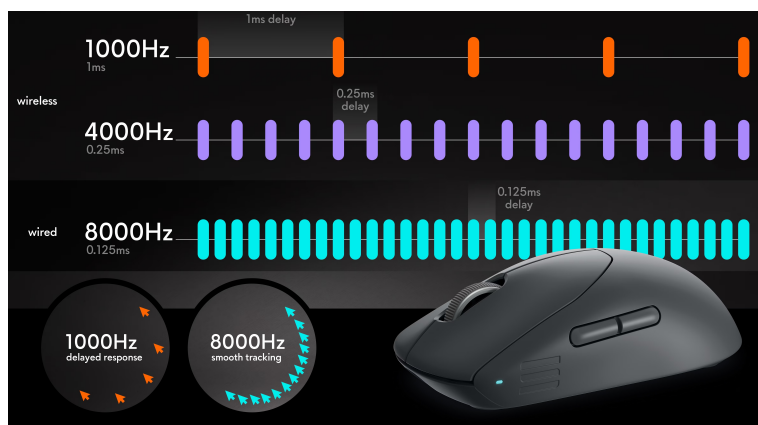

24 měs.

Stav:

Nové zboží

Popis

Herní myš Dell Alienware Pro - navržena tak, aby se vyhrávalo

Herní myš Dell Alienware Pro s bezdrátovou konektivitou pro ničím neomezující gaming. Díky svému výkonu je ideální **pro náročné on-line zápasy, e-sport** a další pokročilé aktivity. Pyšní se výkonným optickým senzorem, který dosahuje **rozlišení až 26 000 DPI**. S mimořádnou citlivostí tak dokáže zaregistrovat jakýkoli pohyb a adekvátně reagovat na rozmanité herní situace.

Excelentní bezdrátová odezva zlepší vaše reakce a poskytne vám výhodu nad soupeři. **Myš Dell Alienware Pro** vás potěší ultralehkým designem. Dosahuje hmotnosti pouhých 60 g a patří mezi nejlehčí modely. Svým tvarem a velikostí dokonale padne do ruky. **Komfortní uchopení** zajistí přesnou kontrolu a dokonale zvolenou citlivost.

Dell Alienware Pro

Ultralehká bezdrátová herní myš nabízí kvalitní spínače s životností až 70 milionů kliknutí a optický senzor s rozlišením až **26 000 DPI**. Napájení zajišťuje **vestavěná baterie**, která při plném nabití udrží myš v chodu až 120 hodin. Výhodou je také samostatný **přepínač pro zapnutí či vypnutí** myši, které zajistí delší životnost baterie. Myš je možné používat i při dobíjení baterie díky přiloženému **opletenému USB kabelu o délce 2 m**.

ZÁKLADNÍ SPECIFIKACE

Typ myši: optická
Počet tlačítek: 6
Rozlišení: až 26 000 DPI
Rozhraní: 2,4 GHz (USB-C adaptér)
Napájení: integrovaná dobíjecí baterie
Rozměry: 124,5 × 63,5 × 40,6 mm
Hmotnost: 60 g
Barva: černá (Dark Side of the Moon)