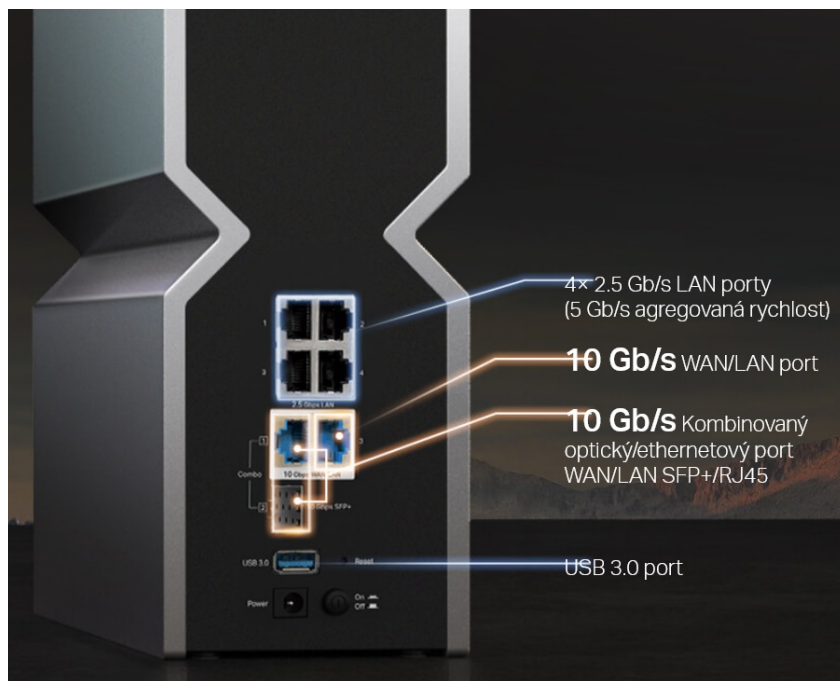

24 měs.

Stav:

Nové zboží

**Popis****Router TP-Link Archer BE800 - 3 pásma pro náročnou práci i zábavu**

**Třípásmový Wi-Fi router TP-Link Archer BE800** s enormním výkonem, se kterým povýšíte vaši Wi-Fi síť na novou úroveň. Nabízí zlepšení po všech stránkách, ať už jde o propustnost, ochranu proti rušení nebo datové přenosy. Model **TP-Link Archer BE800** je navržen **pro náročný síťový provoz** - od práce s nástroji, on-line gamingu až po plynulé streamování digitálního obsahu ve kvalitě 8K.

V přední části je Wi-Fi router TP-Link Archer BE800 vybaven **LED displejem**, který zobrazuje čas, počasí, textové zprávy nebo emotikony. Samozřejmostí je také podpora **VPN klientů nebo serverů pro vzdálený přístup**.