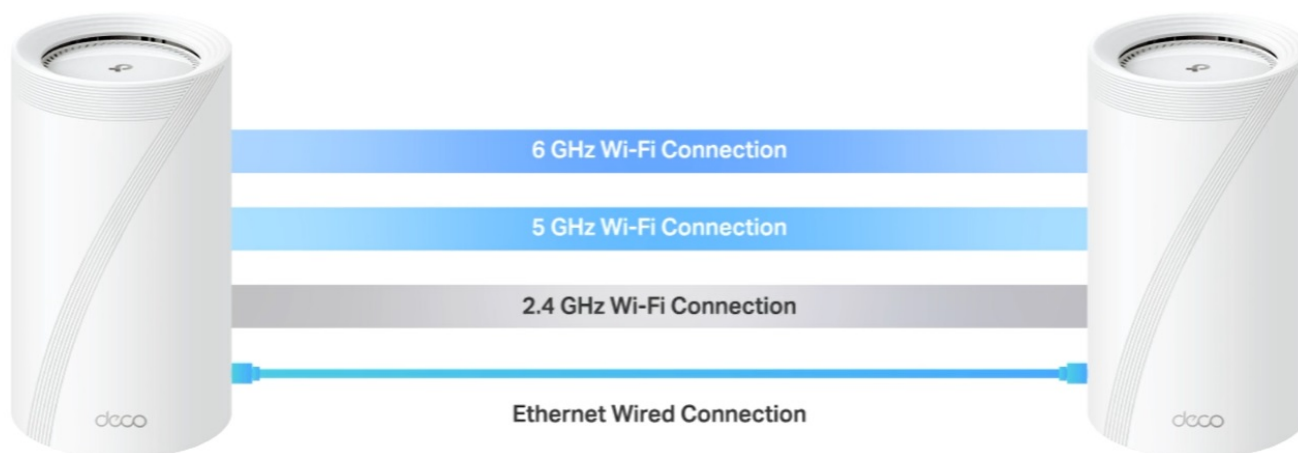

24 měs.

Stav:

Nové zboží

Popis**TP-Link Deco BE85 - ať je Wi-Fi síť všude**

Access point TP-Link Deco BE65 v provedení tzv. Mesh systému umožní celoplošné pokrytí domácnosti Wi-Fi signálem. Představuje zcela nové možnosti bezdrátové sítě, která staví na špičkové výkonu, propustnosti, ochraně proti rušení a v neposlední řadě také na vyšší efektivitě datových přenosů. Podporuje **3pásmovou Wi-Fi** a **nejnovější standard Wi-Fi 7**, který vám zprostředkuje možnosti sítě naplno, respektive plnou rychlostí.

Bezprecedentní tempo vám umožní využívat multigigabitové připojení v celé domácnosti. Dostupné porty se postarají o výrazné zrychlení domácí internet, ať už sledujete videa, hrajete hry nebo používáte náročné on-line nástroje. **Dvojice portů WAN/LAN nabízí rychlost 10 Gbps**, další dvojice pak 2,5 Gbps a nechybí ani port **USB 3.0** pro budoucí rozšíření.

Nekompromisní připojení v každé situaci

Díky tomu se můžete těšit ze silnější a flexibilní konektivity na svých zařízeních. Pro větší míru zabezpečení lze v rámci **Access pointu TP-Link Deco BE85** vytvořit soukromou IoT síť přímo pro vaši domácnost. Samostatné Mesh jednotky umožňují přepínání mezi zařízeními, takže se můžete volně pohybovat po místnosti a při tom nerušeně sledovat streamovaný obsah. Nastavení a správu přístroje **TP-Link Deco BE85** máte pod kontrolou pomocí uživatelsky přívětivé **aplikace TP-Link Deco**.

TP-Link Deco BE85 1 ks

3pásmový systém BE19000 Mesh Wi-Fi 7

Deco BE85 využívá systém více jednotek k dosažení bezproblémového celoplošného Wi-Fi pokrytí - **eliminuje slabé oblasti signálu** jednou provždy! Pro pokrytí menších oblastí může jednotka fungovat i samostatně. Díky technologii **Deco Mesh** spolupracují jednotky na vytvoření jednotné sítě s jediným názvem sítě.