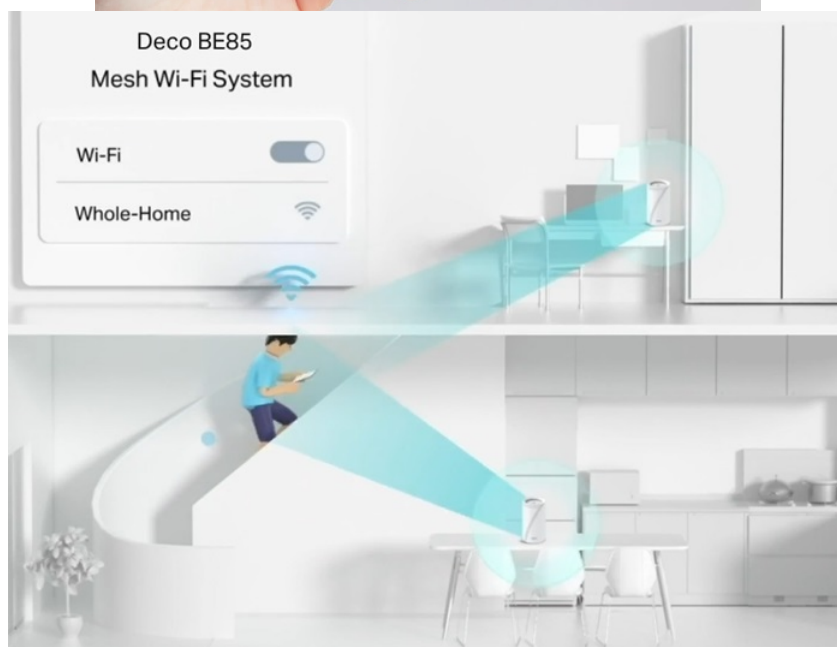

24 měs.

Stav:

Nové zboží

Popis**TP-Link Deco BE85 - ať je Wi-Fi síť všude**

Access point TP-Link Deco BE65 v provedení tzv. Mesh systému umožní celoplošné pokrytí domácnosti Wi-Fi signálem. Představuje zcela nové možnosti bezdrátové sítě, která staví na špičkové výkonu, propustnosti, ochraně proti rušení a v neposlední řadě také na vyšší efektivitě datových přenosů. Podporuje **3pásmovou Wi-Fi** a **nejnovější standard Wi-Fi 7**, který vám zprostředkuje možnosti sítě naplno, respektive plnou rychlostí.

Bezprecedentní tempo vám umožní využívat multigigabitové připojení v celé domácnosti. Dostupné porty se postarají o výrazné zrychlení domácí internet, ať už sledujete videa, hrajete hry nebo používáte náročné on-line nástroje. **Dvojice portů WAN/LAN nabízí rychlost 10 Gbps**, další dvojice pak 2,5 Gbps a nechybí ani port **USB 3.0** pro budoucí rozšíření.

Nekompromisní připojení v každé situaci

Díky tomu se můžete těšit ze silnější a flexibilní konektivity na svých zařízeních. Pro větší míru zabezpečení lze v rámci **Access pointu TP-Link Deco BE85** vytvořit soukromou IoT síť přímo pro vaši domácnost. Samostatné Mesh jednotky umožňují přepínání mezi zařízeními, takže se můžete volně pohybovat po místnosti a při tom nerušeně sledovat streamovaný obsah. Nastavení a správu přístroje **TP-Link Deco BE85** máte pod kontrolou pomocí uživatelsky přívětivé **aplikace TP-Link Deco**.