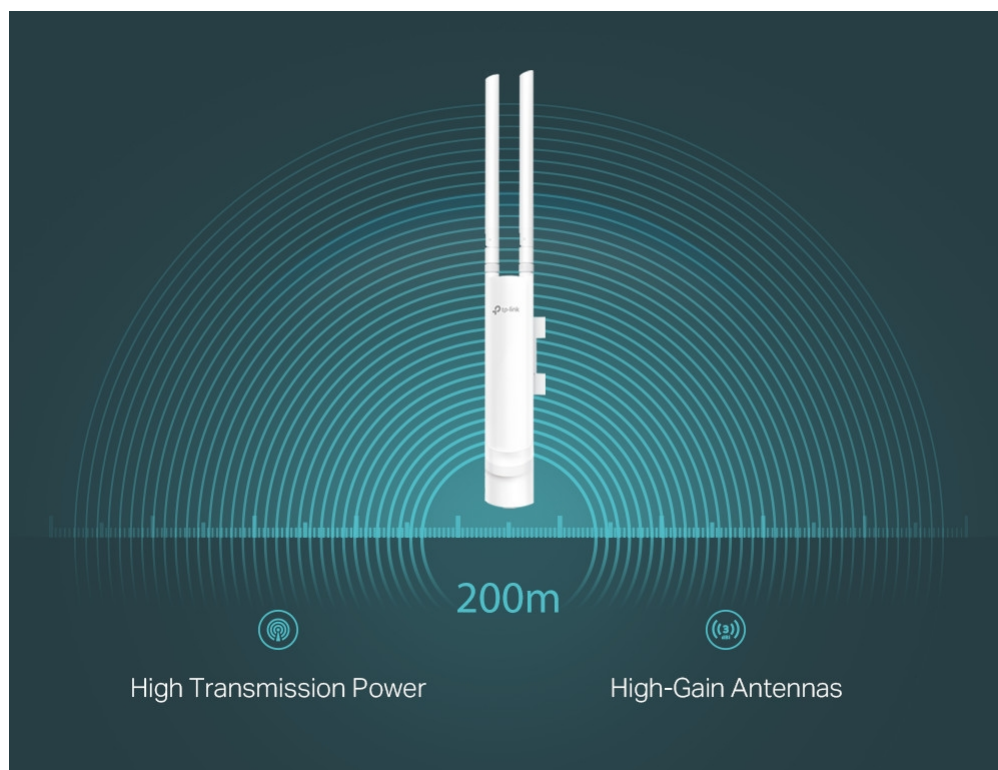

TP-LINK EAP113-OUTDOOR

Cena celkem:

961 Kč
(bez DPH: 794 Kč)

Kód zboží:

NARTPL1161

Part No.:

EAP113-Outdoor

Záruka:

24 měs.

Stav:

Nové zboží

Popis

TP-Link EAP113-Outdoor

Bezdrátový venkovní access point určený pro montáž na stožár nebo na zeď. Nabízí rychlost přenosu až **300 Mbit/s** a podporu technologie **2x2 MIMO**. V důsledku vysokého přenosového výkonu a **dvou odnímatelných všesměrových antén** s vysokým ziskem je zajištěno stabilní bezdrátové pokrytí s dosahem **přes 200 metrů** i v náročných venkovních podmínkách. Více metod ověřování (**Captive portál, SMS, voucher atd.**) poskytují pohodlnou metodu ověřování hostů. Pro snadnou venkovní instalaci bez síťových adaptérů a kabelů podporuje **PoE napájení**.

Balení **neobsahuje** PoE injektor.

- **Ideální pro venkovní prostředí** – IP65 kryt odolný povětrnostním vlivům pro venkovní Wi-Fi aplikace.
- **Rychlá Wi-Fi** – Rychlost až 300 Mb/s v pásmu 2,4 Ghz s technologií 2x2 MIMO.
- **Integrace do platformy Omada SDN** – Centralizovaná cloudová správa a inteligentní monitorování.
- **Centralizovaná správa** – Cloudový přístup a aplikace Omada pro pohodlnou a snadnou správu.
- **Podpora PoE** – Podpora standardu 802.3af s pasivním 48 V PoE pro flexibilní instalaci.
- **Bezpečná síť pro hosty** – Více metod ověřování (Captive portál, SMS, voucher atd.) a pokročilé technologie