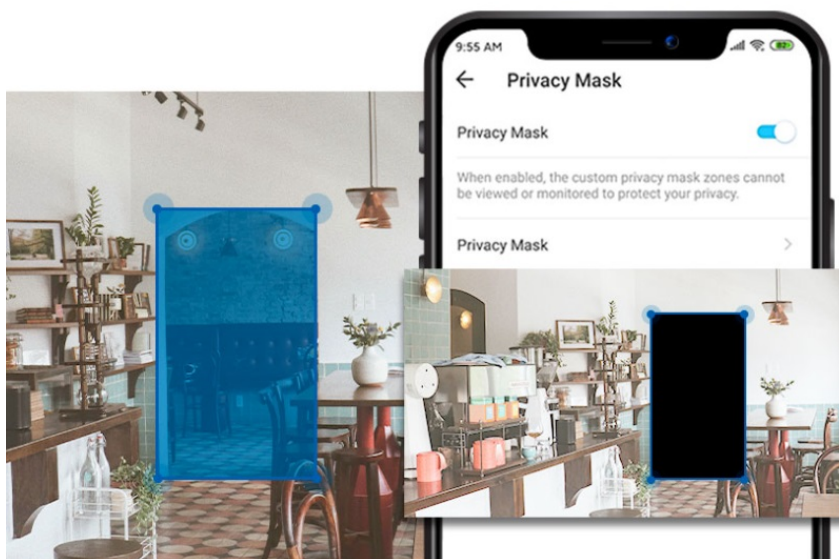

24 měs.

Stav:

Nové zboží

Popis**TP-Link Tapo C212 - bezpečí snadno a chytře**

Wi-Fi kamera TP-Link Tapo C212 pro zajištění bezpečí v domácnosti. Podporuje snímání obrazu ve vysokém rozlišení, takže důležité okamžiky u vás doma zachytí čistě a také s jemnými detaily. Je vhodná do interiérů **pro detekci osob a pohybu**. Díky nastavení zónám aktivit máte přehled o tom, kdo a kde se vyskytuje. V případě zachycení pohybové aktivity kamera **TP-Link Tapo C212** aktivuje sledování do té doby, dokud je objekt v záběru.

Připojení je realizováno skrze **ethernetový port** a bezdrátově pomocí **sítě Wi-Fi**. Pořízené záznamy nebo vytvořené klipy můžete sdílet pomocí zařízení Tapo s rodinou i přáteli. Samozřejmostí je **podpora nočního vidění**, které zachytí jasné záběry i při slabém osvětlení na vzdálenost až 10 metrů.

Kamera TP-Link Tapo C212 disponuje **integrovaným reproduktorem a mikrofonom** pro obousměrnou komunikaci a případné odstrašení nezanedbaného návštěvníka. Jestliže si chcete dávat pozor na své soukromí, nechybí funkce pro nastavení vlastní blokované zóny v určitých místech a místnostech.

TP-Link Tapo C212

Domácí bezpečnostní Wi-Fi kamera s horizontální a vertikální rotací, která dokáže natáčet jasné a ostré video v **3Mpx rozlišení (2304 x 1296)** při 15 snímcích za sekundu. Zorný úhel **360° horizontálně a 113° vertikálně** zajistí, že nic nebude mimo dohled. Díky zabudovanému **IR přísvitu** je možné kameru využívat nepřetržitě ve dne i v noci na vzdálenost **až 10 m**.