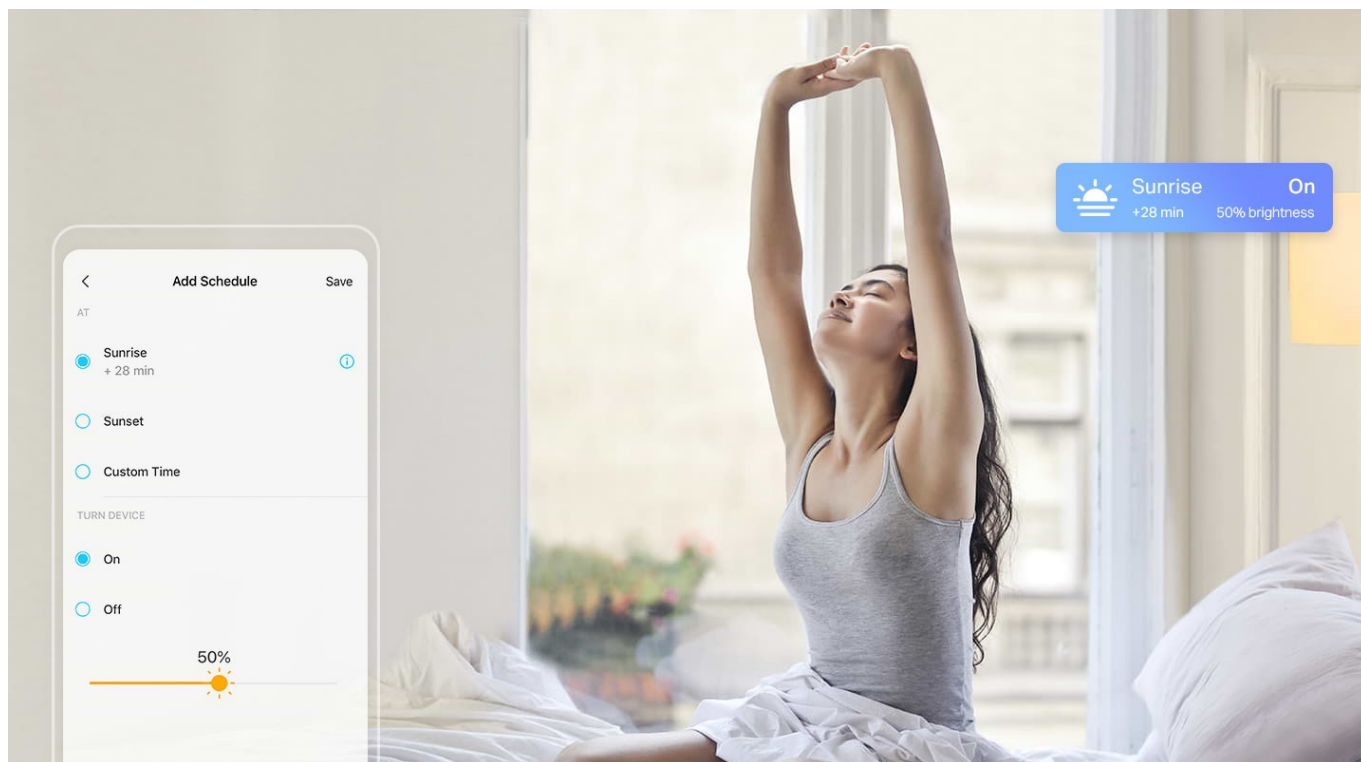

24 měs.

Stav:

Nové zboží

Popis

TP-Link Tapo L510E - když slunce nesvítí, chytrá žárovka poslouží

Chytrá žárovka TP-Link Tapo L510E s nastavitelnou intenzitou osvětlení, která se přizpůsobí vašim požadavkům v domácnosti. Chcete vytvořit atmosféru pro romantický večer, pracovní činnost nebo třeba relax po náročném dni u filmu? Osvětlení je teď ve vašich rukách. Pokud jste si zvykli na jas světla při večeri, u čtení knížky, sledování TV či jiných činnostech, můžete si jej **snadno uložit a zase zvolit**, až bude čas na další díl oblíbeného seriálu.

Máte-li rádi pravidelnost, jistě oceníte možnost **nastavení časových plánů pro zapnutí a vypnutí** s přesně daným jasem. Nebo zvolte **Režim nepřítomnost**, aby osvětlení simulovalo vaši přítomnost a odradilo tak případné neinvitované hosty.

Díky pokročilým **technologím pro úsporu energie** se nemusíte bát, že byste přespříliš plýtvali elektřinou. **Smart žárovka TP-Link Tapo L510E** se ideálně uplatní ve všech typech chytrých domácností, **podporuje hlasové ovládání**, takže rychle a jednoduše změňte osvětlení skrze příkazy pro **hlasové asistenty Amazon Alexa a Google Assistant**. Snadné ovládání podporuje rovněž **aplikace Tapo pro chytré mobilní telefony**.

Jednoduše připojte chytrou žárovku k domácí Wi-Fi síti a ovládejte pomocí aplikace Tapo kdekoliv se pohybujete. Nepotřebujete žádné další ovládací prvky. Žárovka podporuje také hlasové ovládání Amazon Alexa a Google Assistant. Lze ji stmívat a rozsvěcovat ručně nebo na základě nastavitelných časových rozvrhů.