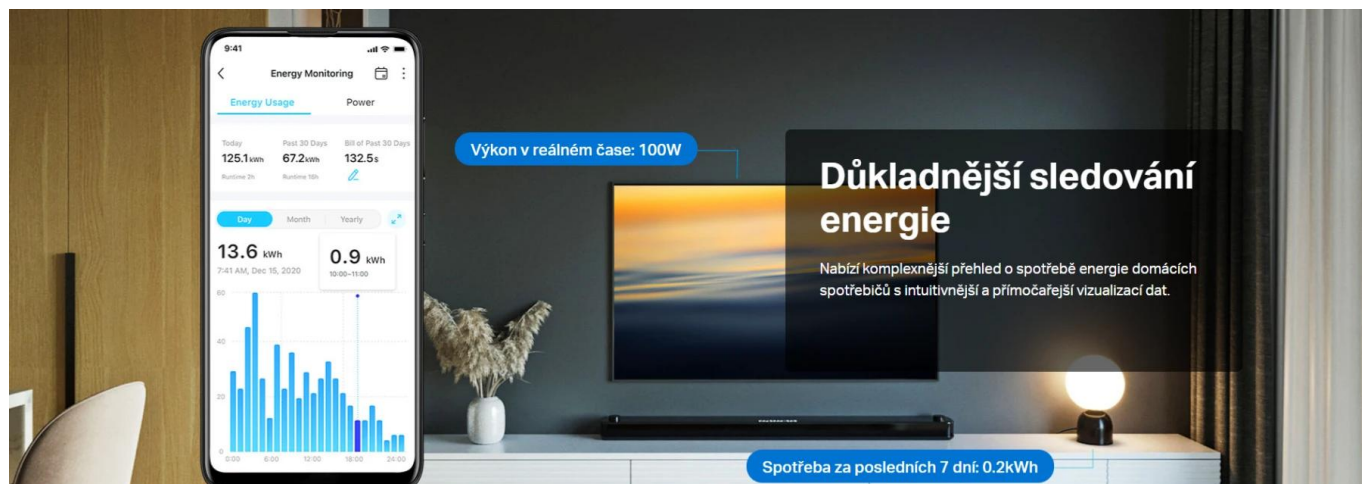

Spolehlivé a bezpečné

Zařízení Tapo Matter komunikují s dalšími certifikovanými zařízeními v místní síti pomocí osvědčených šifrovacích algoritmů.

Podrobnější sledování spotřeby energie

Získejte komplexnější přehled o energetické spotřebě domácích spotřebičů s intuitivnějším a přehlednějším znázorněním údajů. Příkon v reálném čase vám ukáže aktuální spotřebu připojených zařízení.

Předběžné vyúčtování za energii

Zadejte svou sazbu za elektřinu (podporuje jednorázovou nebo časově vázanou fakturaci) a získejte přibližné vyúčtování spotřeby energie. Pomocí chytrých zásuvek Tapo můžete automaticky zapínat zařízení s vysokou spotřebou mimo špičku a snížit tak své účty za energie.