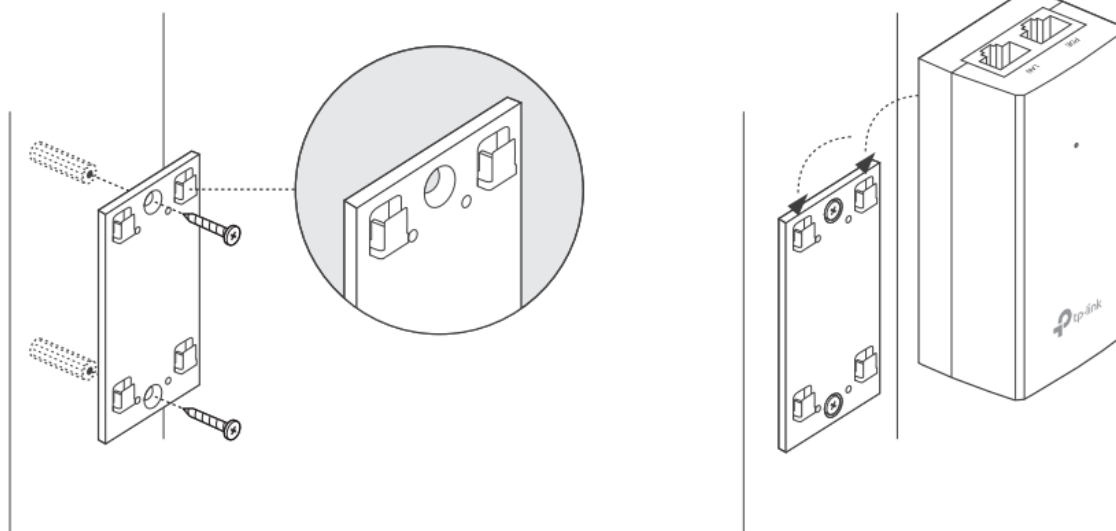

24 měs.

Stav:

Nové zboží

Popis

TP-Link TL-POE4818G

Pasivní PoE injektor slouží pro napájení všech zařízení, které v sobě mají zabudovaný PoE extraktor a podporují napětí 48 V. Díky držáku, který je součástí balení, tento model jednoduše připevníte na zeď.

Součástí balení je napájecí kabel.

ZÁKLADNÍ SPECIFIKACE

Typ: pasivní**Výstupní napětí:** 48 V**Výstupní výkon:** 18 W**Výstupní PoE port:** 1 × 10/100/1000 Mbps**Rozměry:** 85,8 × 43,9 × 35 mm