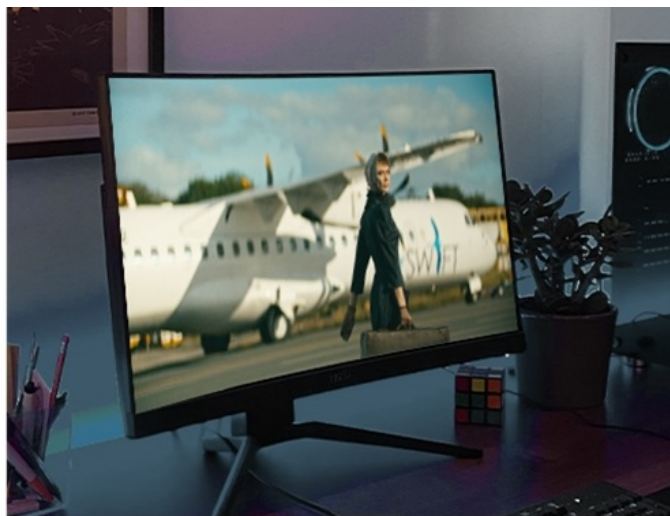

4K Streaming