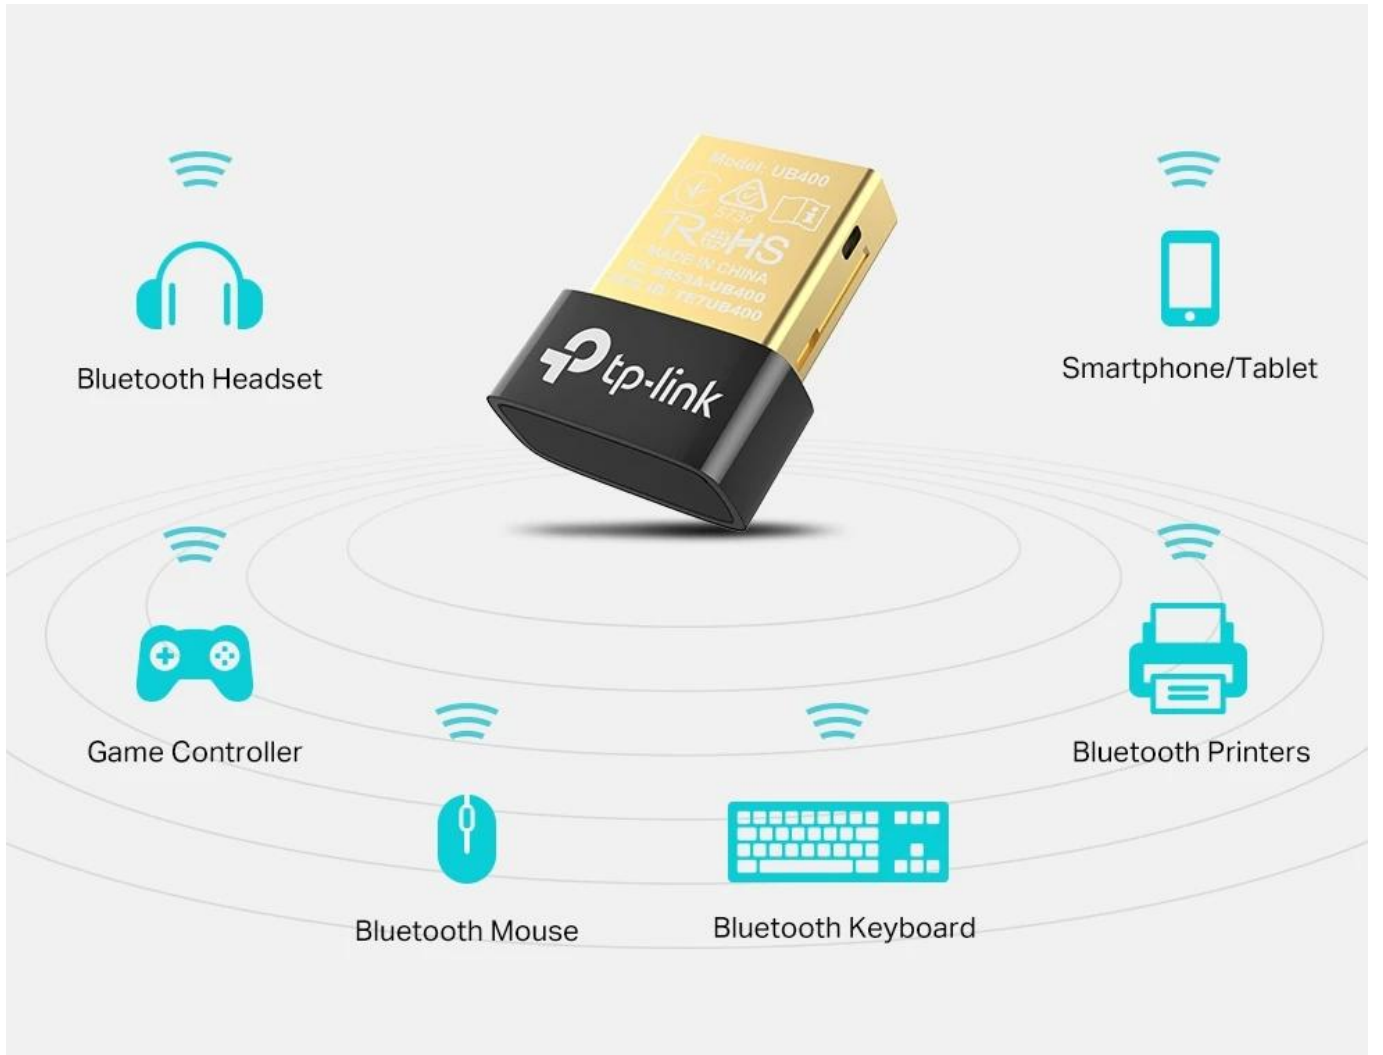

24 měs.

Stav:

Nové zboží

Popis

TP-Link UB400 - Bluetooth 4.0 nano USB adaptér

- **Bluetooth 4.0** - Používá nejnovější technologii Bluetooth 4.0 s nízkou spotřebou energie (BLE) a je zpětně kompatibilní s technologií Bluetooth V3.0 / 2.1 / 2.0 / 1.1
- **Driver zdarma** - Plug and Play pro Win 8, Win 8.1 a Win 10
- **Nano rozměr** - Mimořádně malý pro pohodlnou přenositelnost se spolehlivým vysokým výkonem
- **Podporovaný operační systém** - Podporuje Windows 11/10/8.1/8/7

Nejnovější technologie Bluetooth 4.0

TP-Link UB400 využívá pokročilou technologii Bluetooth 4.0 s nízkou spotřebou energie (BLE), která zajišťuje rychlé a spolehlivé připojení k široké škále bezdrátových zařízení. Adaptér je zpětně kompatibilní s předchozími verzemi Bluetooth, takže můžete připojit i starší zařízení.

Plug and Play - bez instalace ovladačů

Pro moderní operační systémy Windows 8, 8.1 a 10 není potřeba instalovat žádné ovladače. Adaptér funguje ihned po připojení do USB portu. Pro starší systémy jsou k dispozici ovladače ke stažení.

Kompaktní nano design

Mimořádně malé rozměry adaptéru umožňují jeho trvalé ponechání v USB portu notebooku bez rizika poškození při přenášení. Navzdory své velikosti poskytuje výkonné a stabilní připojení.