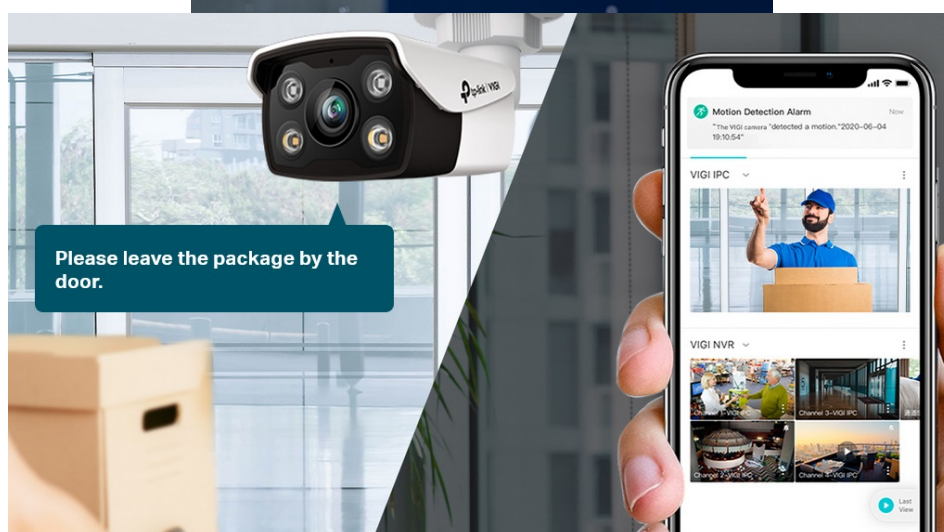

24 měs.

Stav:

Nové zboží

Popis

TP-Link VIGI C350 - dbá na ochranu ve dne i v noci

Venkovní IP kamera TP-Link VIGI C350 pro zabezpečení a monitoring v režimu 24/7. Produkuje obraz ve vysokém rozlišení, s barevnými detaily ve dne i v noci. Kamera disponuje **plnobarevným viděním a rozlišením 5 Mpx**. Výsledný obraz zpracovává pokročilá technologie ViGi, takže kamera vše zachytí jasně, čistě a zřetelně identifikuje veškeré potřebné objekty.

Integrované čipy s umělou inteligencí efektivně **rozpoznávají osoby a vozidla**, současně filtrují například přelet ptáků nebo listů. Pravidla pro spuštění **alarmu a notifikace** si můžete přizpůsobit podle vlastních požadavků a zachytit celou škálu

nestandardních událostí.

Následná **obousměrná komunikace** a podpora **aplikace TP-Link VIGI** vám umožní okamžitě reagovat a mít každou událost pod kontrolou. Pro venkovní použití je **kamera TP-Link VIGI C350** zhotovena z kvalitních materiálů. **Konstrukce se stupněm krytí IP6** zajišťuje voděodolnost a ochranu ve vnějších podmínkách.

Scene Change
Detection

TP-Link VIGI C350 4 mm

5megapixelová IP kamera typu **bullet** nabízí snímač **1/2,7" CMOS** s rozlišením **2880 × 1620** obrazových bodů, **citlivost 0,005 lux (barevně)** a podporu **WDR (120 dB)**. Připojení lze jednoduše realizovat pomocí **RJ-45 portu**. Díky **aplikaci TP-Link VIGI** lze sledovat **děni 24 hodin denně, 7 dní v týdnu** odkudkoli skrze váš smartphone. Spolehlivý systém nočního vidění zajišťuje, že kamera funguje dobře i za špatných světelných podmínek a zaznamenává dění pro budoucí kontrolu. Dva způsoby napájení vám poskytnou nejen větší pohodlí, ale také mimořádně usnadní zapojení.