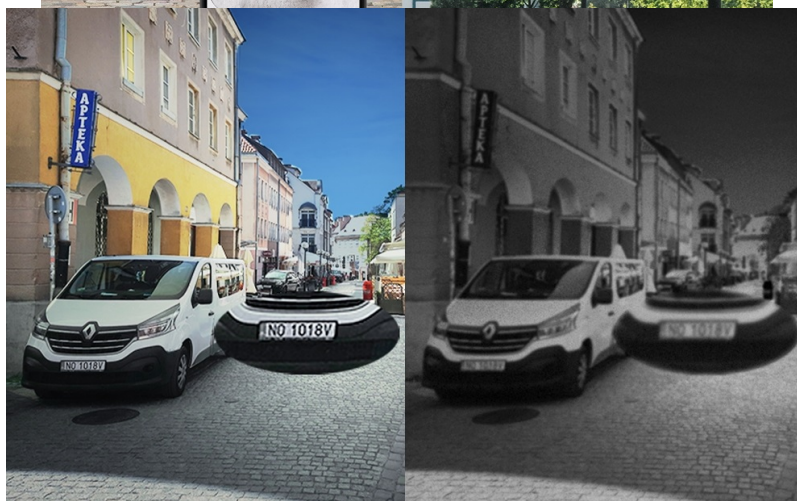

24 měs.

Stav:

Nové zboží

Popis

TP-Link VIGI C350 - dbá na ochranu ve dne i v noci

Venkovní IP kamera TP-Link VIGI C350 pro zabezpečení a monitoring v režimu 24/7. Produkuje obraz ve vysokém rozlišení, s barevnými detaily ve dne i v noci. Kamera disponuje **plnobarevným viděním a rozlišením 5 Mpx**. Výsledný obraz zpracovává pokročilá technologie ViGi, takže kamera vše zachytí jasně, čistě a zřetelně identifikuje veškeré potřebné objekty.

Integrované čipy s umělou inteligencí efektivně **rozpoznávají osoby a vozidla**, současně filtrují například přelet ptáků nebo listů. Pravidla pro spuštění **alarmu a notifikace** si můžete přizpůsobit podle vlastních požadavků a zachytit celou škálu

nestandardních událostí.

Následná **obousměrná komunikace** a podpora **aplikace TP-Link VIGI** vám umožní okamžitě reagovat a mít každou událost pod kontrolou. Pro venkovní použití je **kamera TP-Link VIGI C350** zhotovena z kvalitních materiálů. **Konstrukce se stupněm krytí IP6** zajišťuje voděodolnost a ochranu ve vnějších podmínkách.