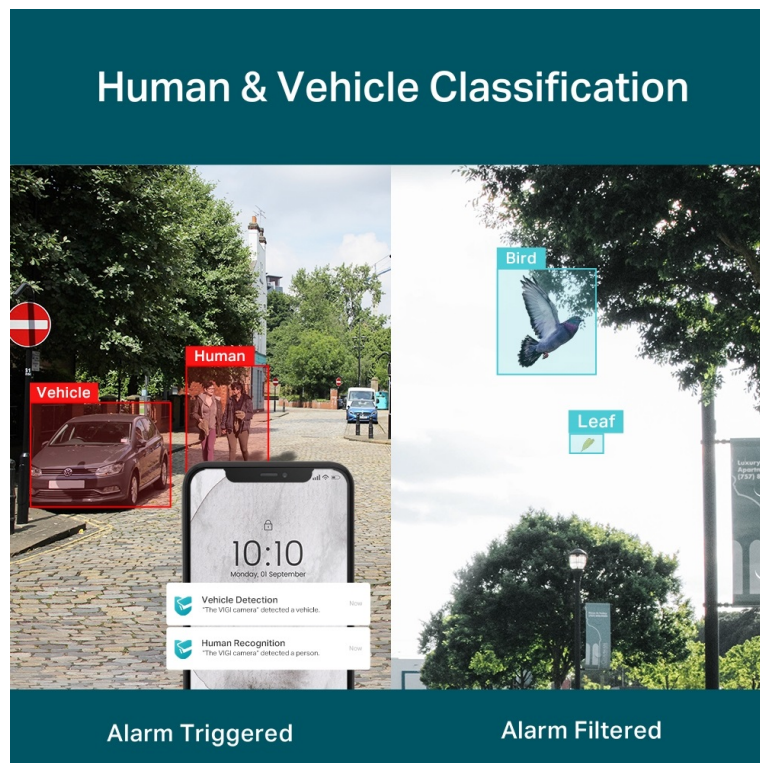

24 měs.

Stav:

Nové zboží

Popis

TP-Link VIGI C450 - dohlíží na bezpečnost ve dne v noci

IP kamera TP-Link VIGI C450 s plnobarevným nočním viděním, která se postará o zabezpečení prostoru. Disponuje snímačem CMOS, který zachycuje obraz ve vysokém rozlišení, a je ideální pro nepřetržitý monitoring ve dne i v noci. Model TP-Link VIGI C450 podporuje maximální rozlišení 5 Mpx a sledování okolí v barvách.

Active Defense

Kamera TP-Link VIGI C450 nabízí **funkce inteligentní detekce**, a kromě zachycení pohybu vás upozorní také na narušení prostoru, opuštěný předmět, nebo překročení linie. O veškerých aktivitách a událostech, které nastanou, jste okamžitě informováni na své mobilní zařízení. Ve spojení se **zabudovaným mikrofonom a reproduktorem** můžete také ihned náležitě reagovat formou **obousměrné komunikace**.