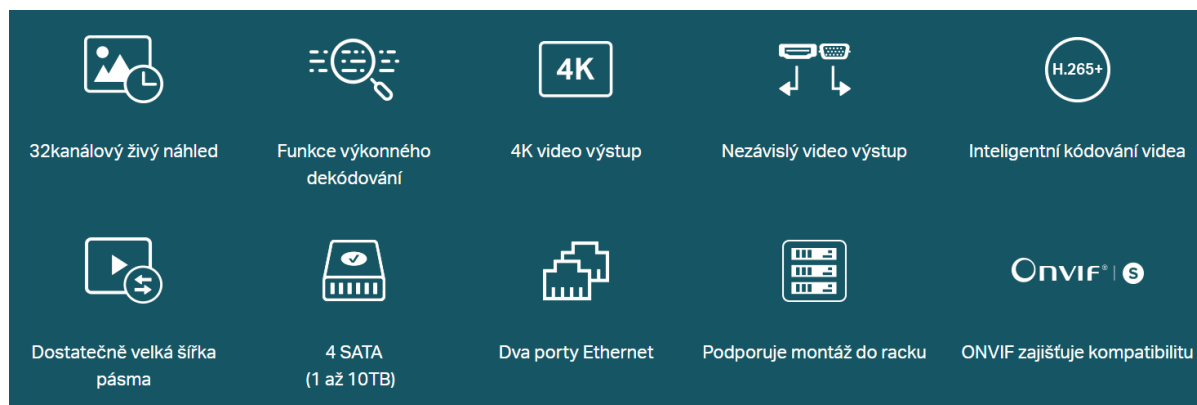

24 měs.

Stav:

Nové zboží

Popis

TP-Link VIGI NVR4032H

32kanálový síťový videorekordér VIGI.

Záznamové zařízení **pro 32 IP kamer**. Povoleny kombinace různých rozlišení **do 8 Mpx** a datový tok do **320 Mb/s**. Podpora živého náhledu, ukládání a přehrávání připojených kamer. Zařízení podporuje také kamery třetích stran (ONVIF) a dekódování **H.265+**, díky kterému ušetříte datový objem/provoz. K dispozici jsou **4 pozice pro SATA pevný disk** s kapacitou až 10 TB/disk.