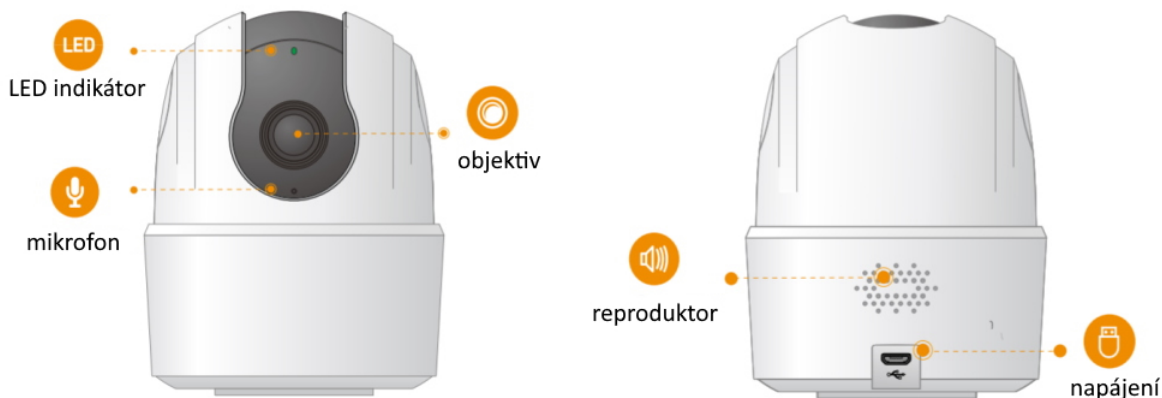

### Imou Ranger 2C 3MP-H1

IP otočná kamera do domácnosti přináší živý monitoring v křišťálově čisté **2K** kvalitě. Kompresce **H.265** snižuje nároky na přenos dat a úložiště. Pro nahrávání zřetelného videa i v naprosté tmě disponuje kamera **nočním režimem s IR přísvícením** do vzdálenosti až 10 m. Praktická technologie **detekce osob** spolu s **vestavěnou sirénou** spolehlivě ochrání vaši domácnost a odradí nežádoucí návštěvy. O narušení prostoru se ihned dozvíte skrze **notifikaci**, kterou kamera zašle do vašeho mobilního telefonu prostřednictvím **aplikace Imou Life**. Ta mimo jiné umožňuje pohodlnou vzdálenou správu, ovládaní kamery, živý náhled či přehrávání záznamu. Kameru lze na dálku otáčet i naklánět. K dispozici je také **alarm pro neobvyklé zvuky**, který vám pošle notifikaci například při pláči dítěte. Díky zabudovanému **reproduktoru a mikrofonu** lze kameru využít pro obousměrnou komunikaci s blízkými či domácím mazlíčkem.