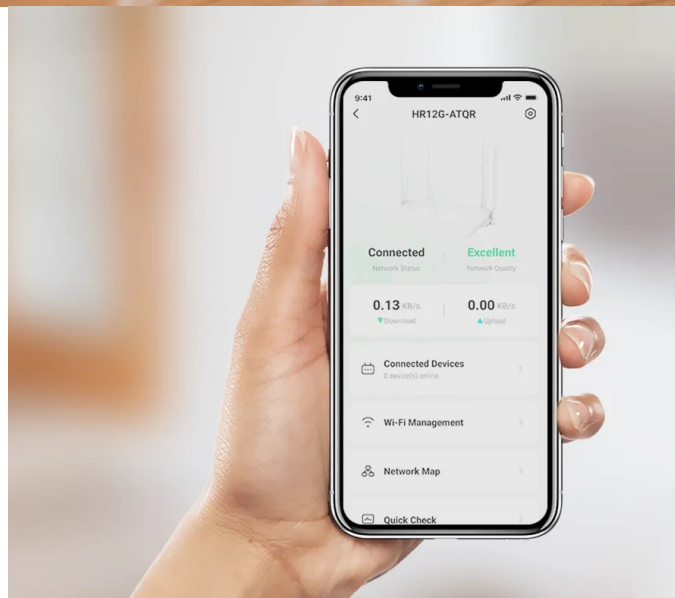

24 měs.

Stav:

Nové zboží

Popis

Imou HR12G - užívejte si svoji Wi-Fi síť naplno

2pásmový Wi-Fi router Imou HR12G pro plynulou on-line práci a multimediální zábavu. Zajišťuje **silný Wi-Fi signál** který pokryje celou domácnost a nezastaví jej ani stěny. **Rychlá a plynulá Wi-Fi v pásmu 5 GHz** vám umožní komfortní streamování videa až ve 4K kvalitě nebo hraní her po síti. **Standardní 2,4GHz pásmo** je pak ideální pro činnost s moderními online nástroji, surfování po internetu nebo kancelářskou práci.

Pro **streamování** dat využívá router **Imou HR12G** specifický kanál, který zabraňuje ztrátě kvality a rychlosti v místech s velkou hustotou Wi-Fi signálů. Výsledkem tak je plynulé monitorování a optimální přenos. **Snadnou správu domácí Wi-Fi sítě** zvládnete pomocí **aplikace Imou Life** klidně i na dálku. Umožní vám konfiguraci sítě, vytvoření Wi-Fi pro hosty nebo

využít funkci rodičovské kontroly.

Imou HR12G

Dvoupásmový Wi-Fi router pracující na frekvencích **2,4 GHz a 5 GHz** standardu **IEEE 802.11a/b/g/n/ac**. **Čtyři externí antény** se ziskem 5 dBi poskytují stabilní bezdrátové připojení a optimální pokrytí. V pásmu 2,4 GHz dosahuje přenosových rychlostí **až 300 Mbps** a v pásmu 5 GHz **až 867 Mbps**. Na zadní straně disponuje **třemi GbE RJ-45 LAN** a **jedním GbE RJ-45 WAN** portem.