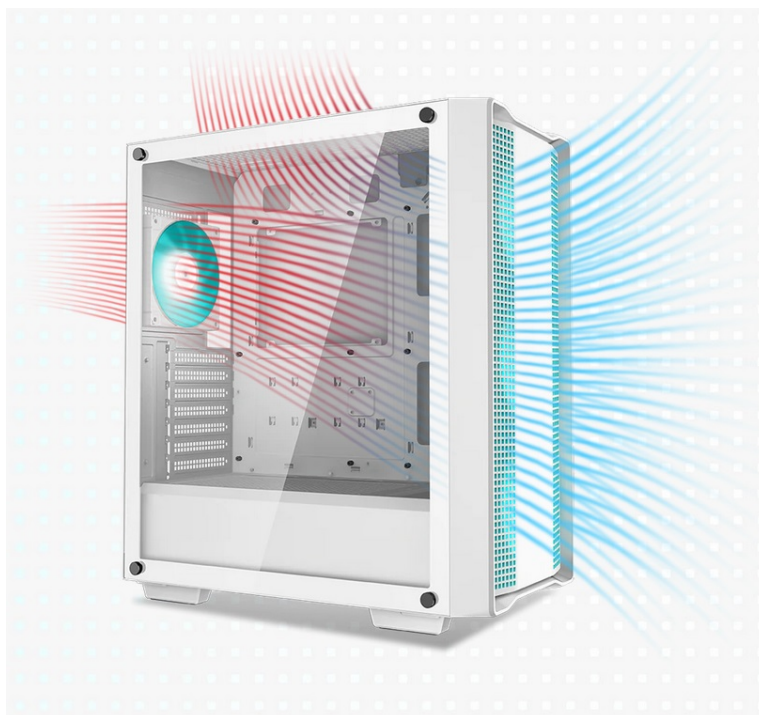

24 měs.

Stav:

Nové zboží

Popis

Skvělý start pro každou PC sestavu - DEEPCOOL CC560 V2

Počítačová skříň DEEPCOOL CC560 V2 ve formátu Middle Tower nabízí nejenom dostatek prostoru pro uložení komponent, ale také efektivní proudění vzduchu. Vnitřní prostor je **kompatibilní s celou řadou součástek**, průhledná bočnice vám poskytne ideální vzhled do sestavy, abyste viděli, že je vše připraveno. Model **DEEPCOOL CC560 V2** si zakládá na dobře vedeném větrání. **Přední panel spolu s perforovanou horní stranou** totiž umožňují lepší airflow a celkovou cirkulaci vzduchu.

Skříň je osazena hned **4 předinstalovanými ventilátory**, které poskytují potřebný výkon a zajistí ideální chlazení sestavy. Horní strana je osazena rovněž **prachovým filtrem** a základními konektory pro připojení periferií nebo sluchátek. Místo najdete také pro **až 360 mm dlouhý výměník vodního chlazení**. Pro úložiště je připravena **dvojice 2,5" pozic pro SSD disky** a **dvojice 3,5" pozice pro pevné disky**.

DEEPCOOL CC560 v2

Skříň formátu Middle Tower s **průhlednou bočnicí** nabízí **dvě 2,5"** pozice pro SSD disky a **dvě 3,5"** pozice pro pevné disky. Na horním panelu se nachází jeden **USB 3.0** port, jeden USB 2.0 port a kombinovaný port sluchátek a mikrofonu. Skříň je osazena celkem **čtyřmi ventilátory s modrým podsvícením** o velikosti 120 mm. Důmyslné řešení umožňuje pohodlné umístění **až 360 mm dlouhého výměníku** vodního chlazení na přední straně. Ve skříni je dostatek prostoru pro chladič CPU do výšky až 165 mm a grafickou kartu o délce 370 mm. Dodávána je **bez zdroje**. Součástí je také **magnetický prachový filtr** na horním panelu.

ZÁKLADNÍ SPECIFIKACE

Provedení skříně: Middle Tower

Interní pozice: 2 × 2,5", 2 × 3,5"

Kompatibilita základní desky: ATX, Micro ATX, Mini-ITX

Zdroj: bez zdroje

Konektory na horním panelu: 1 × USB 3.0, 1 × USB 2.0, 1 × kombinovaný port sluchátek a mikrofonu