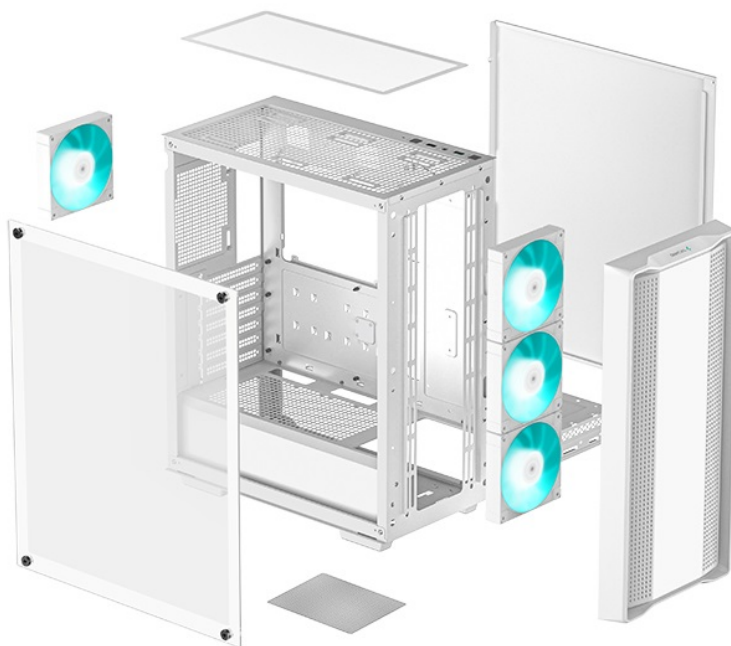

24 měs.

Stav:

Nové zboží

Popis

Skvělý start pro každou PC sestavu - DEEPCOOL CC560 V2

Počítačová skříň DEEPCOOL CC560 V2 ve formátu Middle Tower nabízí nejenom dostatek prostoru pro uložení komponent, ale také efektivní proudění vzduchu. Vnitřní prostor je **kompatibilní s celou řadou součástek**, průhledná bočnice vám poskytne ideální vzhled do sestavy, abyste viděli, že je vše připraveno. Model **DEEPCOOL CC560 V2** si zakládá na dobře vedeném větrání. **Přední panel spolu s perforovanou horní stranou** totiž umožňují lepší airflow a celkovou cirkulaci vzduchu.

Skříň je osazena hned **4 předinstalovanými ventilátory**, které poskytují potřebný výkon a zajistí ideální chlazení sestavy. Horní strana je osazena rovněž **prachovým filtrem** a základními konektory pro připojení periferií nebo sluchátek. Místo najdete také pro **až 360 mm dlouhý výměník vodního chlazení**. Pro úložiště je připravena **dvojice 2,5" pozic pro SSD disky** a **dvojice 3,5" pozice pro pevné disky**.

DEEPCOOL CC560 v2

Skříň formátu Middle Tower s **průhlednou bočnicí** nabízí **dvě 2,5"** pozice pro SSD disky a **dvě 3,5"** pozice pro pevné disky. Na horním panelu se nachází jeden **USB 3.0** port, jeden USB 2.0 port a kombinovaný port sluchátek a mikrofonu. Skříň je osazena celkem **čtyřmi ventilátory s modrým podsvícením** o velikosti 120 mm. Důmyslné řešení umožňuje pohodlné umístění **až 360 mm dlouhého výměníku** vodního chlazení na přední straně. Ve skříni je dostatek prostoru pro chladič CPU do výšky až 165 mm a grafickou kartu o délce 370 mm. Dodávána je **bez zdroje**. Součástí je také **magnetický prachový filtr** na horním panelu.

ZÁKLADNÍ SPECIFIKACE

Provedení skříně: Middle Tower

Interní pozice: 2 × 2,5", 2 × 3,5"

Kompatibilita základní desky: ATX, Micro ATX, Mini-ITX

Zdroj: bez zdroje

Konektory na horním panelu: 1 × USB 3.0, 1 × USB 2.0, 1 × kombinovaný port sluchátek a mikrofonu